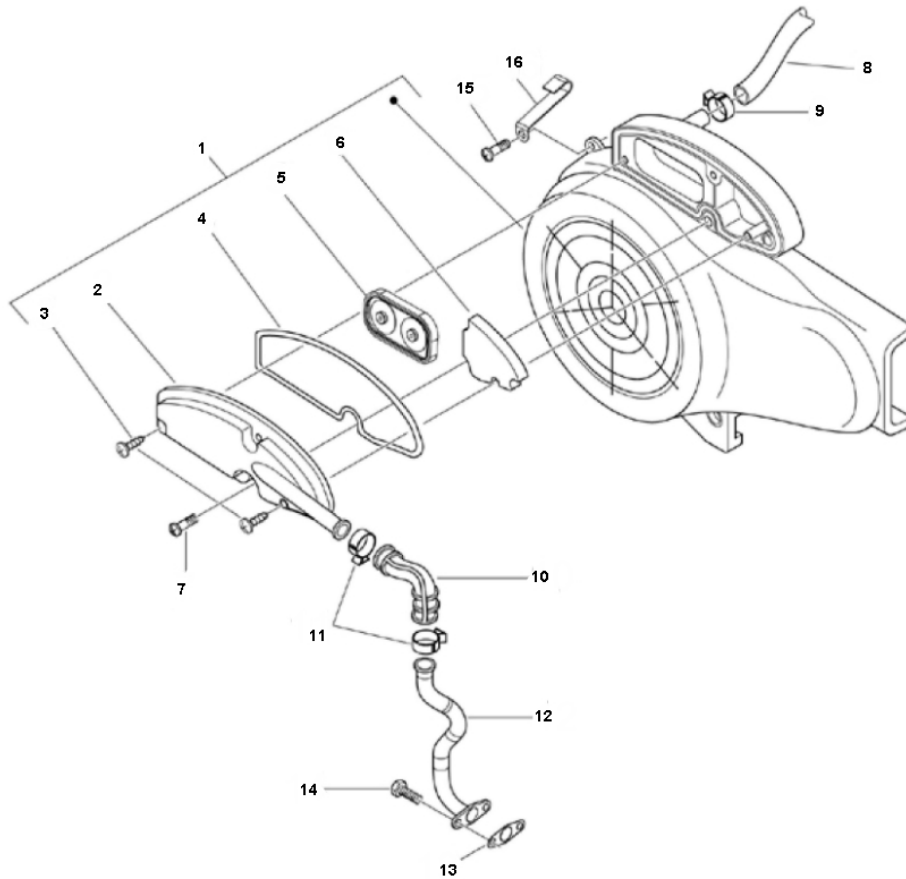

Marke Piaggio  
 Modell PRIMA VERA  
 Ausführung PRIMA VERA 4T 45KM/H  
 g

**MOKiX**

Zeichnung 22.SEGONDAIR LUCHTTOEVOER (17015)

Verzeichnis	Artikelnummer	Beschreibung
01	843567	LÜFTERABDECKUNG PIAGGIO 4T 2V LX/ZIP/ET4/LIBERRY
02	832971	LUFTFILTERDECKEL PIAGGIO LX SLS ORG
03	259349	zie 89882
04	832973	nicht im Programm
05	82758R	PIAGGIO MEMBRAN LUFTFILTER
06	100601180	SLS FILTER FOAM PIAGGIO SCOOTERS 50cc 4T RMS
07	015856	PIAGGIO KREUZKOPFSCHRAUBE FUR ÖL
08	843525	PIAGGIO WASSERSCHLAUCH
09	88223	SCHLAUCHSCHELLE-9 INOX 10x24 pro stück
10	833472	LUFTFILTERSCHLAUCH SLS PIAGGIO 4T 2V/4V ORG
11	88368	SCHLAUCHSCHELLE-9 INOX 20x32 pro stück
12	876483	SLS ROHR PIAGGIO 50 4T 4V ORG
13	832059	PIAGGIO SLS DICHTUNG 50cc 4T 4V (1)
13	92418	DICHTUNG SLS PIAGGIO SCOOTER 50cc 4T 4V ARTEIN (1)
14	89551	FLANSCH SCHRAUBEN SW10 M6x15 SILBER 10st
15	015856	PIAGGIO KREUZKOPFSCHRAUBE FUR ÖL
16	D9004461432	PIAGGIO LX BREMSZUG SCHELLE