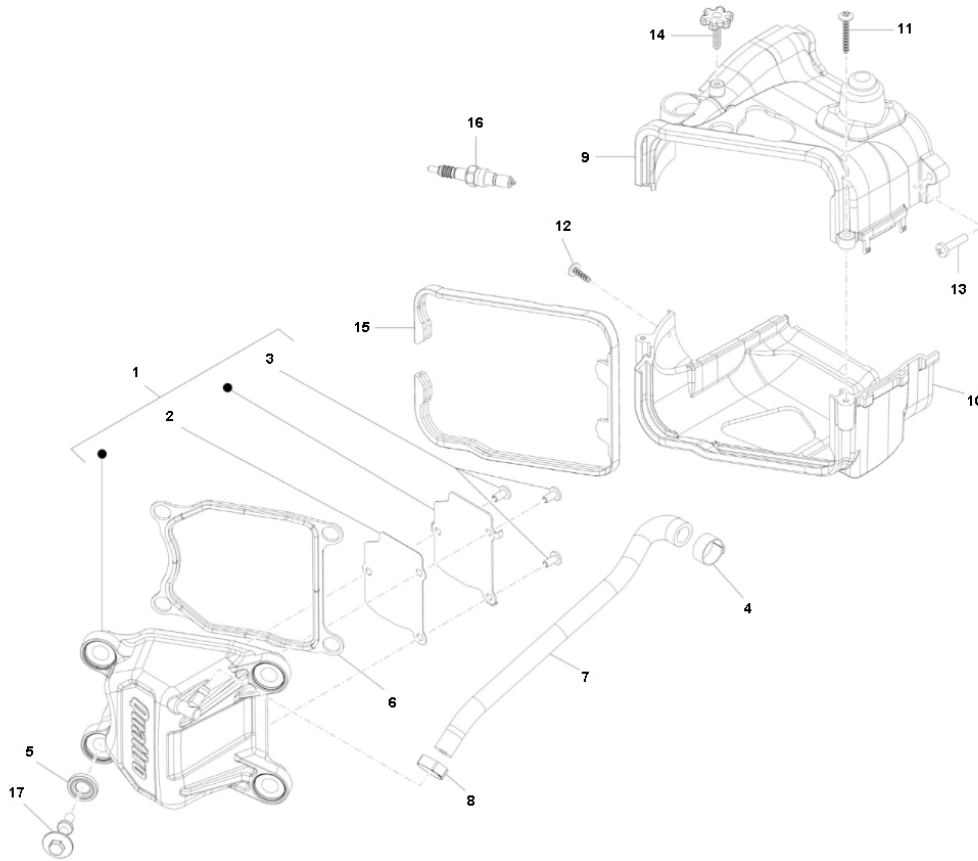

Marke Piaggio
 Modell PRIMA VERA
 Ausführung PRIMA VERA 4T 45KM/H
 g
 Zeichnung 23.KOELKAP (17016)

MOKiX

Verzeichniss	Artikelnummer	Beschreibung
01	848990	PIAGGIO 4T 4V VENTIELDECKEL
02	849012	PIAGGIO ABDECKUNG
03	10196	BLECHSCHRAUBE M5x16 KREUZ SCHWARZ 10st
04	CM001904	PIAGGIO SCHLAUCHSCHELLE
05	830249	PIAGGIO GUMMI
06	845339	VENTILDECKELDICHTUNG PIA 4T 4v 50cc LX/FLY/PRIMAV
07	848993	PIAGGIO ÖLSCHLAUCH
08	CM002917	nicht im Programm
09	846992	PIAGGIO ABDECKUNG
10	846993	PIAGGIO ABDECKUNG
11	259577	PIAGGIO KREUZKOPFSCHRAUBE 3.9x30
12	270793	PIAGGIO KREUZKOPFSCHRAUBE D3x16
13	828662	PIAGGIO BOLZEN M 5 x 22
14	969339	PIAGGIO SCHRAUBE C25/4T-C26-C28
15	846991	KUHKAPPPE GUMMI PIAGGIO 4T 4V 50cc ORG
16	89305	ZÜNDKERZE NGK ER 9EH-6N (1)
17	872635	PIAGGIO BOLZEN