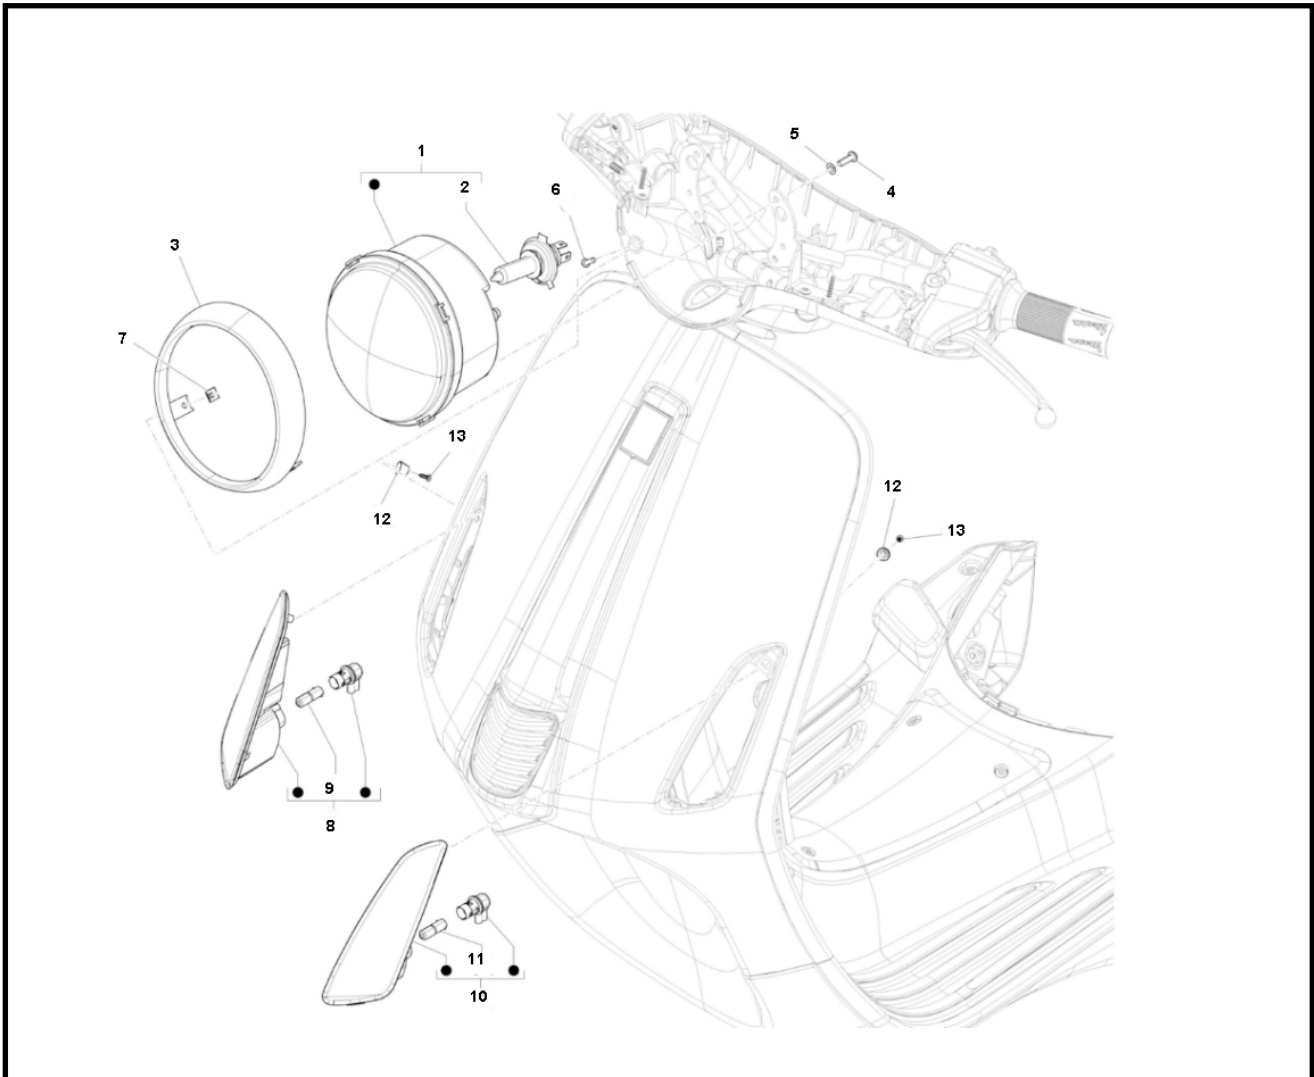

Marke Piaggio
 Modell PRIMA VERA
 Ausführung PRIMA VERA 4T 45KM/H
 g
 Zeichnung 24.KOPLAMP (17017)

MOKiX

Verzeichnis	Artikelnummer	Beschreibung
01	680055	PIAGGIO PRIMAVERA SCHEINWERFER KOMPLETT
02	3244	LAMPE BA20D 12V 35/35W (1)
02	92028	LAMPE PHILIPS BA20D 12V 35/35W (1)
03	642662	PIAGGIO PRIMAVERA/LX 2T 4T SCHEINWERFER RAND
04	B016796	nicht im Programm
05	006965	PIAGGIO UNTERLEGSCHIEBE M10 x 5 x 0.5
06	581957	nicht im Programm
07	CM017418	nicht im Programm
08	680085	PIAGGIO PRIMAVERA BLINKER R.V.
09	91758	LAMPE BAX9S H6W 12V 6W HALOGEN ORANGE (1)
10	680084	PIAGGIO PRIMAVERA BLINKER L.V.
11	91758	LAMPE BAX9S H6W 12V 6W HALOGEN ORANGE (1)
12	192598	PIAGGIO REDUSIER HULLE SPRITSLAPPEN PK50/125
13	015727	PIAGGIO KREUZKOPFSCHRAUBE 2.9x10