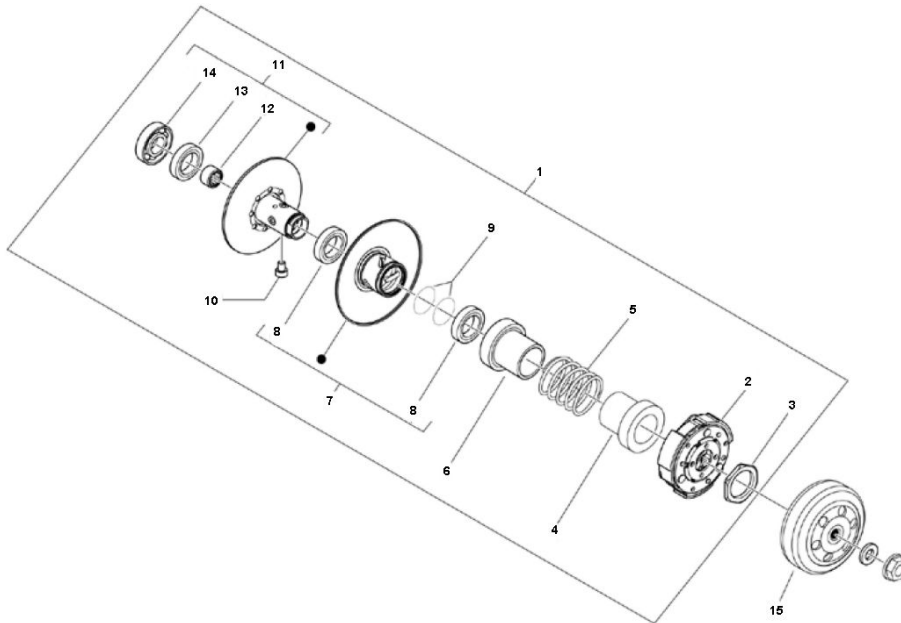

Marke Piaggio
 Modell PRIMA VERA
 Ausführung PRIMA VERA 4T 45KM/H
 g
 Zeichnung 25.KOPPELING (17018)

Verzeichnis	Artikelnummer	Beschreibung
01	CM100107	KUPPLUNG PIAGGIO 4T LX 50/FLY C26-C30-C28 ORG
02	25930	KUPPLUNGSBELÄGE MINARELLI/PIAGGIO 107mm STD
03	107013	MUTTER FUR KUPPLUNG MINARELLI/PEUGEOT/PIAGGIO 28x1
04	487935	PIAGGIO ABDECKUNG KUPPLUNG
05	478028	PIAGGIO C19-C25 KUPPLUNGSDRUCKFEDER
06	483443	PIAGGIO BUCHSE Q=60/43-32 C02
07	89073	WANDLER AUSSEN SCHEIBE PIAGGIO SCOOTER OT
08	10131	WELLENDICHTRING 34 x 39 x 3 DG ARUSO
09	289840	PIAGGIO O-RING KUPPLUNG 40x2 AR C02
10	482766	PIAGGIO GLEITSTIFT KUPPLUNG AR C13
11	4795526	PIAGGIO RIEMENSCHLEIBE AUSSEN
12	289952	PIAGGIO KUPPLUNG NADELLAGER 310-8079
13	006624	PIAGGIO CIRCLIP 24mm
14	82655R	PIAGGIO LAGER
15	289933	PIAGGIO NSP-C02-C15 KUPPLUNGSGLOCKE