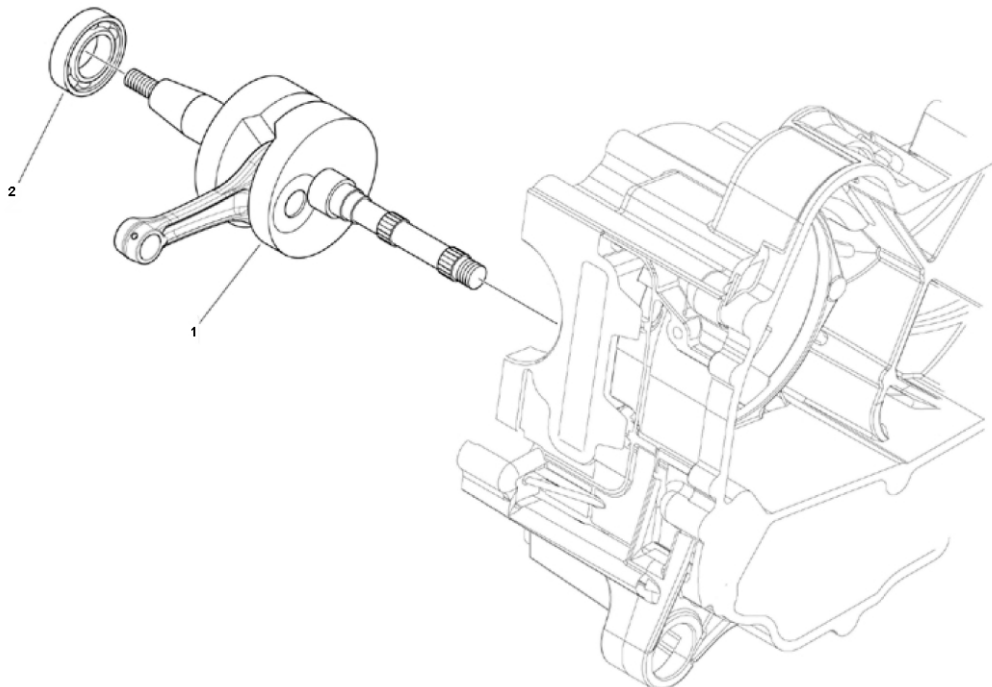

Marke Piaggio  
Modell PRIMA VERA  
Ausführung PRIMA VERA 4T 45KM/H  
g  
Zeichnung 26.KRUKAS (17019)

**MOKiX**

Verzeichnis	Artikelnummer	Beschreibung
01	89095	KURBELWELLE PIAGGIO 4T 50cc 20mm RMS
02	87673	LAGER NTN KRUKAS PIA 4T 17-42-13 (1)