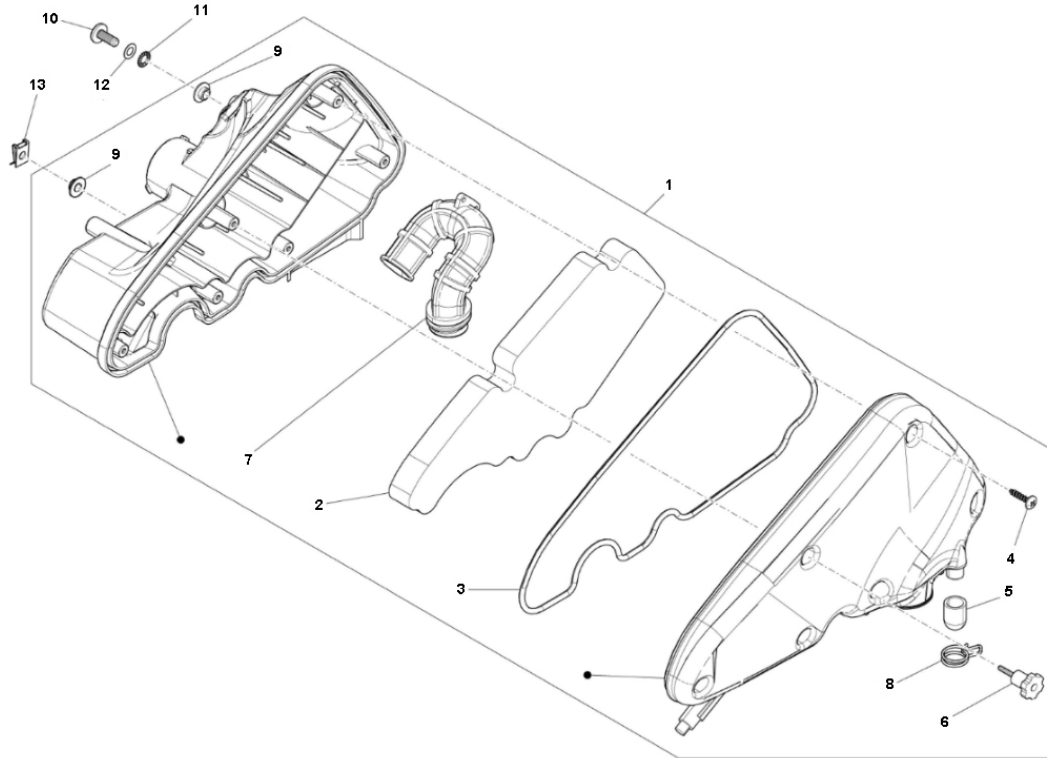

Marke Piaggio
 Modell PRIMA VERA
 Ausführung PRIMA VERA 4T 45KM/H
 g
 Zeichnung 27.LUFTFILTER (17020)

Verzeichniss	Artikelnummer	Beschreibung
01	B018015	PIAGGIO PRIMAVERA/LX 50 2T 4T LUFTFILTER
02	88238	LUFTFILTER PIAGGIO LX/FLY 4T ELEMENT
02	af0029	FILTERFOAM PIAGGIO LX/FLY 50/125cc 4T PRO RED
03	843195	nicht im Programm
04	258146	PIAGGIO SCHRAUBE D3 x 30
05	827831	ÖL KONTROLLE GLAS LUFTFILTER PIAGGIO LX/PIRMAVERA
06	B018162	PIAGGIO PRIMAVERA/LX 2T 4T LUFTFILTER BOLZEN
07	843849	PIAGGIO LUFTFILTERSCHLAUCH
08	CM002910	nicht im Programm
09	830056	PIAGGIO BUCHSE
10	89566	FLANSCH MOTOR SCHRAUBEN SW 8 M6x50 SCHWARZ 10st
11	10311	ZAHNSCHEIBE M6 ZINK 100st
12	10314	UNTERLEGSCHIEBE M 6 ZINK 100st
13	89888	BLECHMUTTER SATZ M6 METRISCH 10 stück