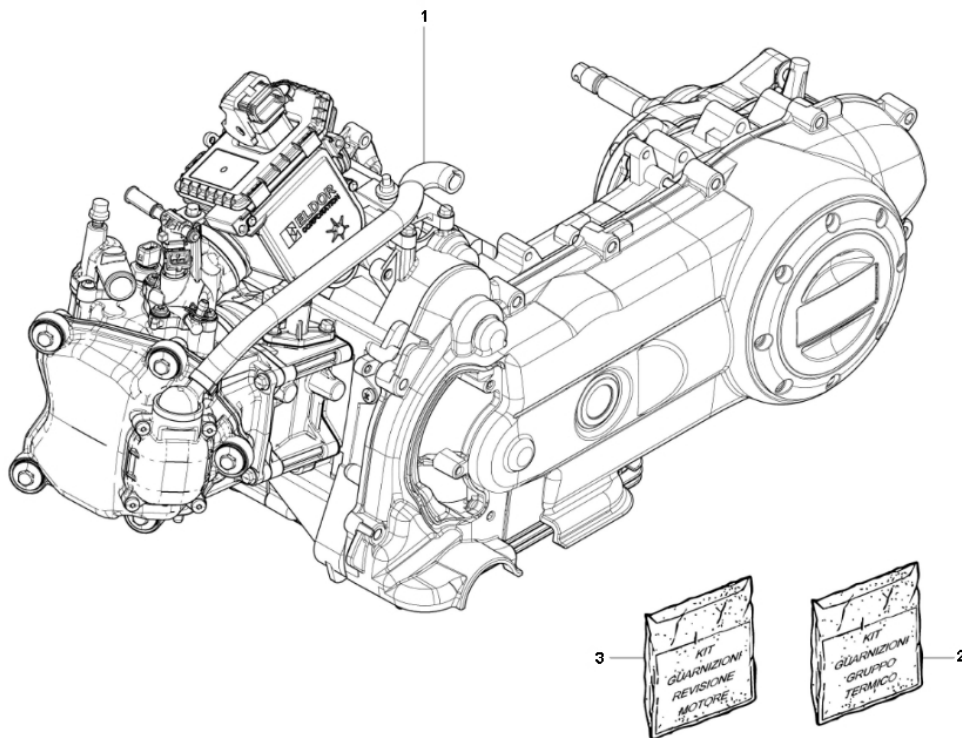

Marke Piaggio  
Modell PRIMA VERA  
Ausführung PRIMA VERA 4T 45KM/H  
g  
Zeichnung 29.MOTOR (17022)

**MOKiX**

| Verzeichnis | Artikelnummer | Beschreibung      |
|-------------|---------------|-------------------|
| 02          | 497641        | nicht im Programm |
| 03          | 497642        | nicht im Programm |