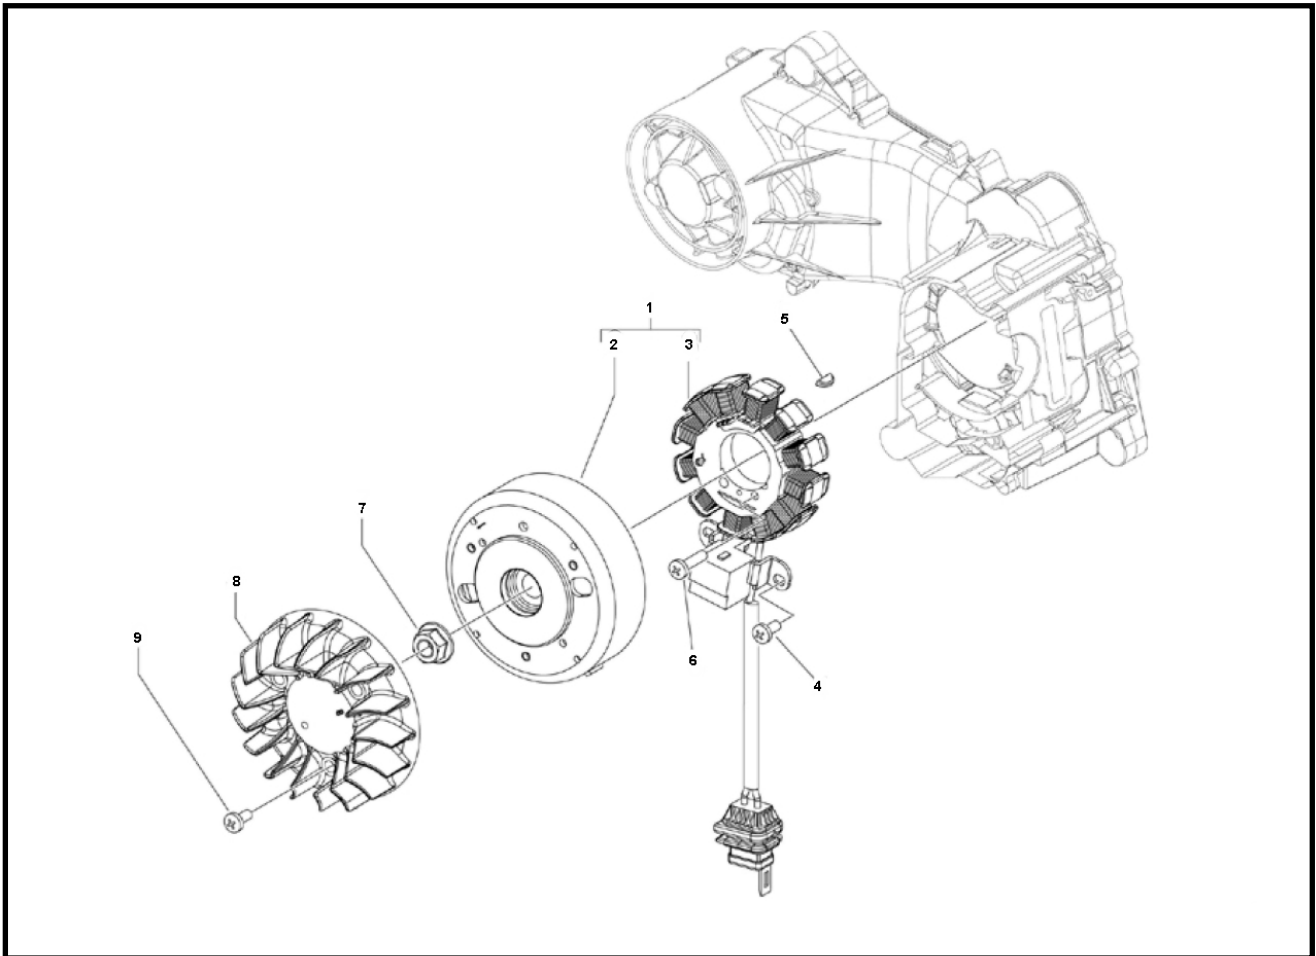

Marke Piaggio
 Modell PRIMA VERA
 Ausführung PRIMA VERA 4T 45KM/H
 g
 Zeichnung 33.ONTSTEEKING (17026)

MOKiX

Verzeichnis	Artikelnummer	Beschreibung
01	82798R	nicht im Programm
02	638953	POLRAD PIAGGIO 4T 50cc ORG
03	91245	PIAGGIO LX 4T 4V ZÜNDUNG ELEC
04	10196	BLECHSCHRAUBE M5x16 KREUZ SCHWARZ 10st
05	000267	PIAGGIO LICHTMASCHINEN KEIL 3x5
06	015856	PIAGGIO KREUZKOPFSCHRAUBE FUR ÖL
07	32498	MUTTER FUR VORDERRAD CHINA FILLY M10x1.25
08	830286	PIAGGIO C26-C30 LÜFTERRAD
09	484123	PIAGGIO BOLZEN M5 x 12