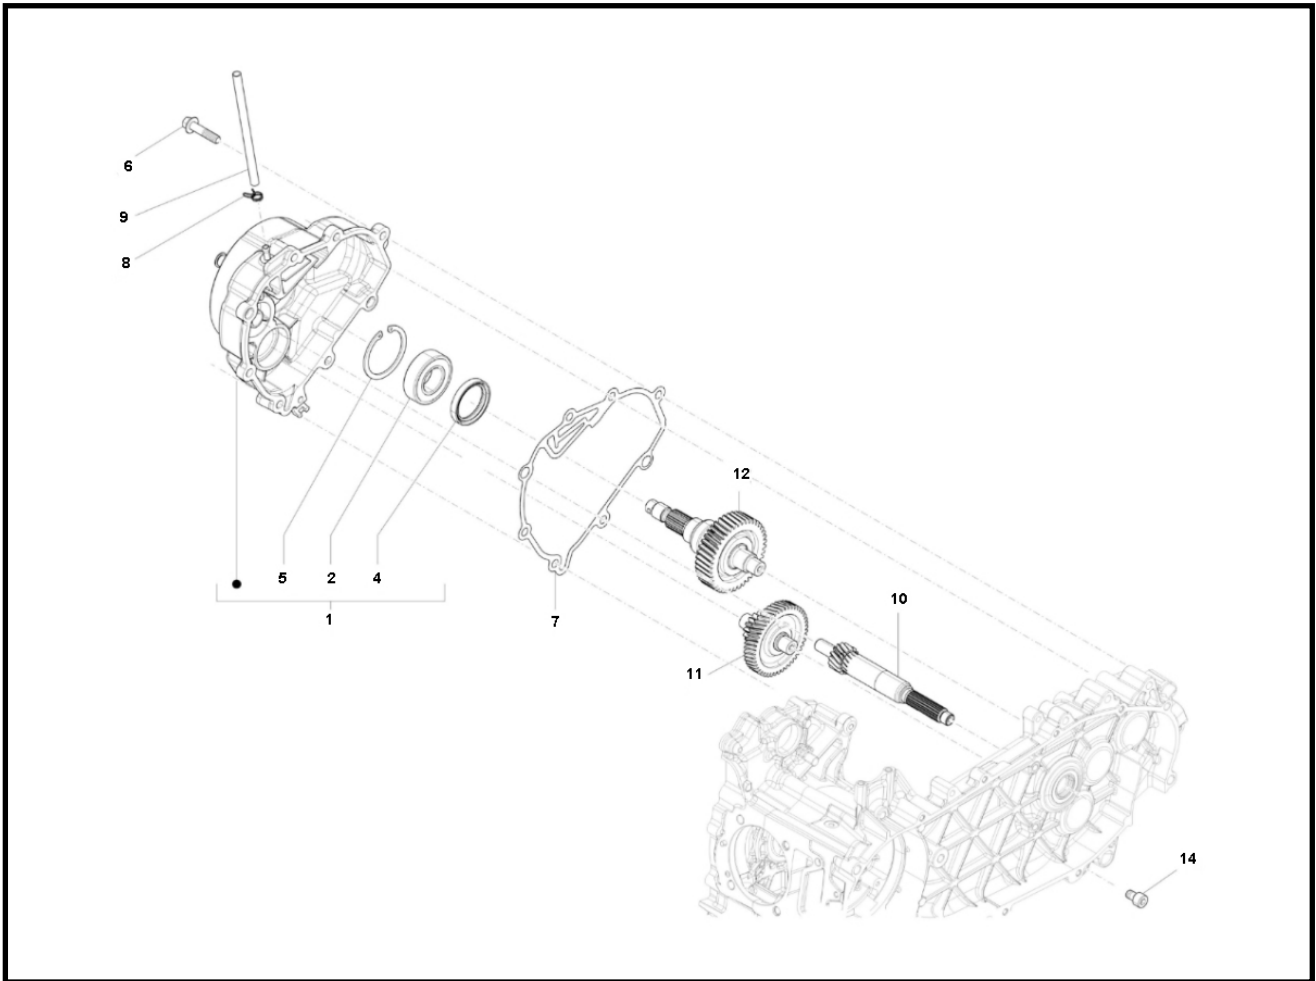

Marke Piaggio
 Modell PRIMA VERA
 Ausführung PRIMA VERA 4T 45KM/H
 g
 Zeichnung 34.EINDOVERBRENGING (17027)

Verzeichnis	Artikelnummer	Beschreibung
01	B0146385	nicht im Programm
02	85020	LAGER SKF 6204 C4 20-47-14 (1)
04	478498	PIAGGIO WELLENDICHTRING 47x30-6 HINTERRAD
05	006647	PIAGGIO CIRCLIP 47mm
06	214845	INBUS-SCHRAUBE M8x45 ZINK 12st
07	000397	PIAGGIO DICHRING 12 x 8 x 1 p/st
08	87338	zie 91922
09	CM162201	nicht im Programm
10	4808485	nicht im Programm
11	4808425	nicht im Programm
12	8250845	nicht im Programm
14	5309	ÖL-ABLAßSCHRAUBE PIAGGIO 2T ALLE MODELLEN