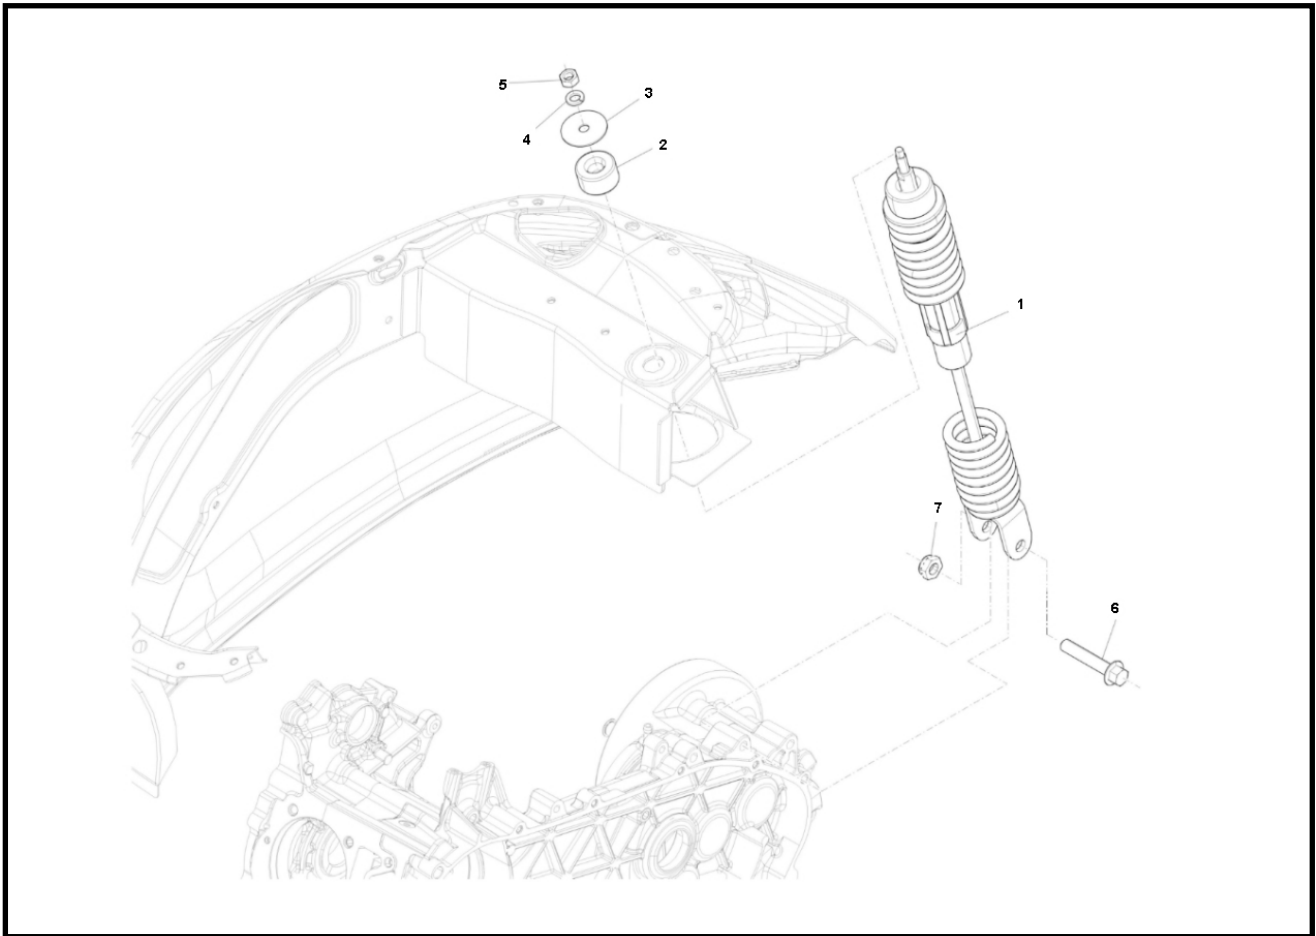

Marke Piaggio
 Modell PRIMA VERA
 Ausführung PRIMA VERA 4T 45KM/H
 g
 Zeichnung 36.SCHOKBREKER (17029)

MOKiX

Verzeichn iss	Artikelnummer	Beschreibung
01	204550062	STOßDÄMPFER PIA ZIP 00-04/HO VISION SCHWARZ FORSA
02	178150	PIAGGIO STOßDÄMPFER MONTIER GUMMI
03	267038	PIAGGIO RING STOßDÄMPFER NSI
04	10312	ZAHNSCHEIBE M8 ZINK 100st
05	021108	PIAGGIO MUTTER M8 x 1 SW13-6.5
06	10375	INBUS-SCHRAUBE M10x55 ZINK 10 stück
07	10310	SELBSTSICHERNDE MUTTER M10 ZINK 50st