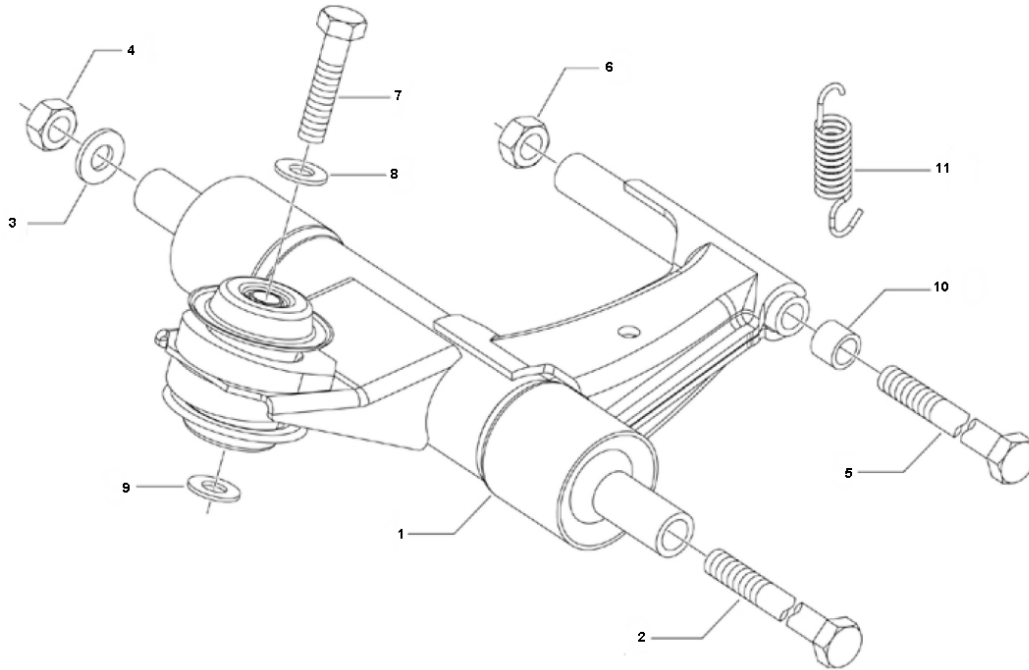

Marke Piaggio
 Modell PRIMA VERA
 Ausführung PRIMA VERA 4T 45KM/H
 g
 Zeichnung 37.SUBFRAME (17030)

MOKiX

Verzeichnis	Artikelnummer	Beschreibung
01	1C000029R	nicht im Programm
02	597914	PIAGGIO BOLZEN MOTORHALTER PRIMAVERA M12 x 324
03	266845	nicht im Programm
04	271740	nicht im Programm
05	271779	PIAGGIO ACHSE SUBRAHMEN M10x215
06	10310	SELBSTSICHERNDE MUTTER M10 ZINK 50st
07	560045	PIAGGIO BOLZEN M10 x 80 SW-17 M04
08	10316	UNTERLEGSCHIEBE M10 ZINK 100st
09	122781	PIAGGIO RING 10x37x3
10	562310	PIAGGIO M04-M19 DISTANZBUCHSE HILF RAHMEN
11	563321	PIAGGIO PRIMAVERA FEDER