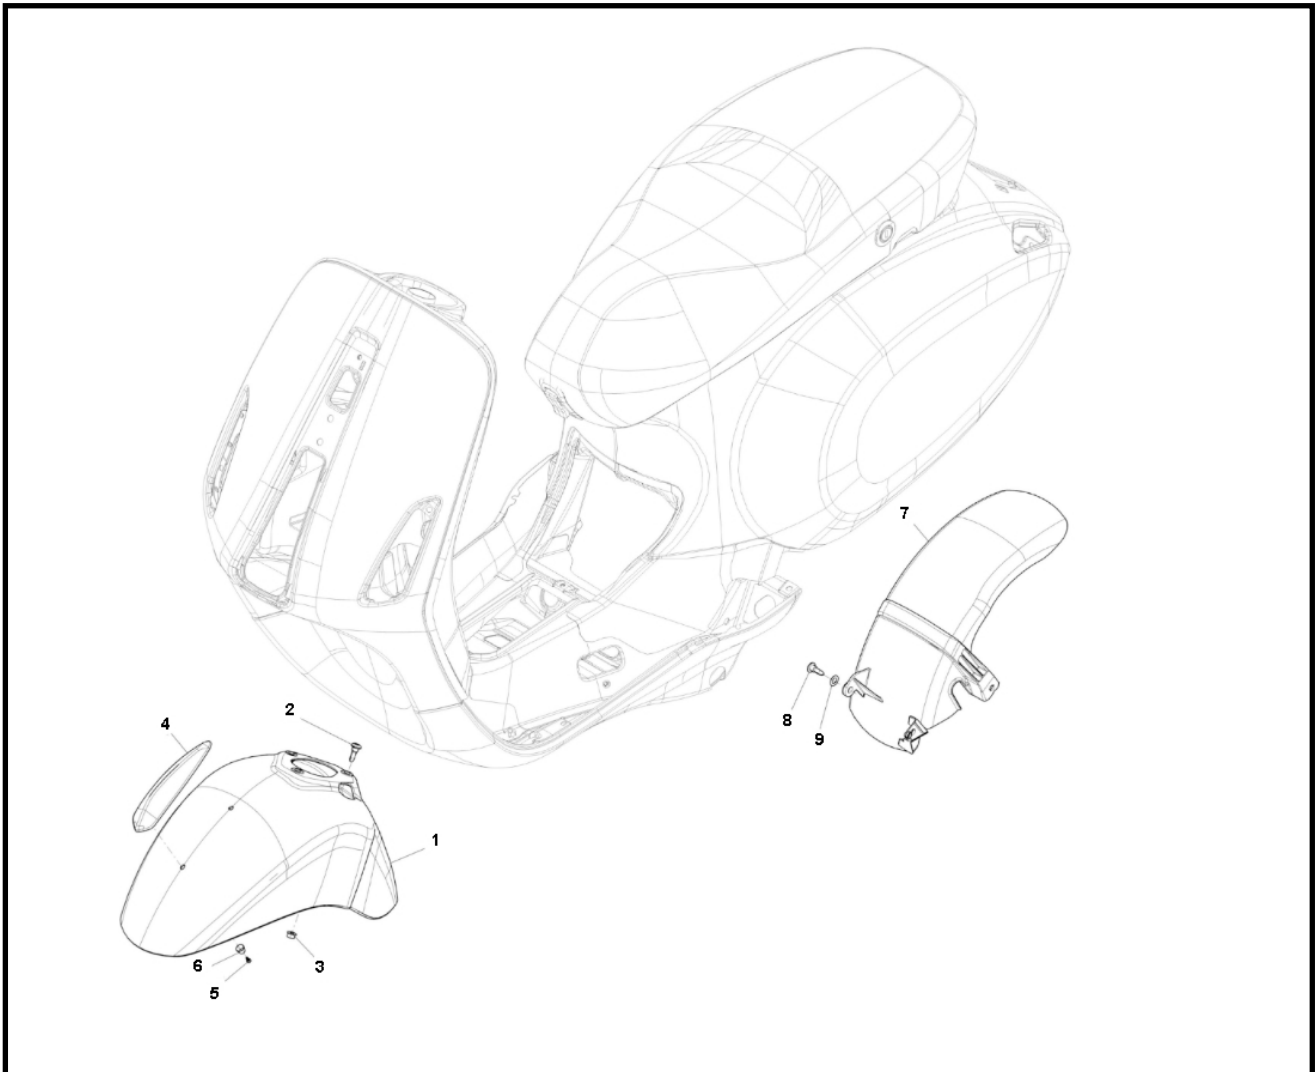

Marke Piaggio
 Modell PRIMA VERA
 Ausführung PRIMA VERA 4T 45KM/H
 g
 Zeichnung 38.SPATBORD (17031)

MOKiX

Verzeichnis	Artikelnummer	Beschreibung
01	1B000947	nicht im Programm
02	89553	FLANSCH SCHRAUBEN SW10 M6x25 SILBER 10st
03	10308	SELBSTSICHERNDE MUTTER M 6 ZINK 10st
04	1B000042	PIAGGIO PRIMAVERA ZIERSTREIFEN KOTFLÜGEL VORNE
05	015727	PIAGGIO KREUZKOPFSCHRAUBE 2.9x10
06	192598	PIAGGIO REDUSIER HULLE SPRITSLAPPEN PK50/125
07	621996	KOTFLUGEL HINTEN PIAGGIO PRIMAVERA SCHWARZ ORG
08	89888	BLECHMUTTER SATZ M6 METRISCH 10 stück
09	10315	UNTERLEGSCHIEBE M 8 ZINK 100st