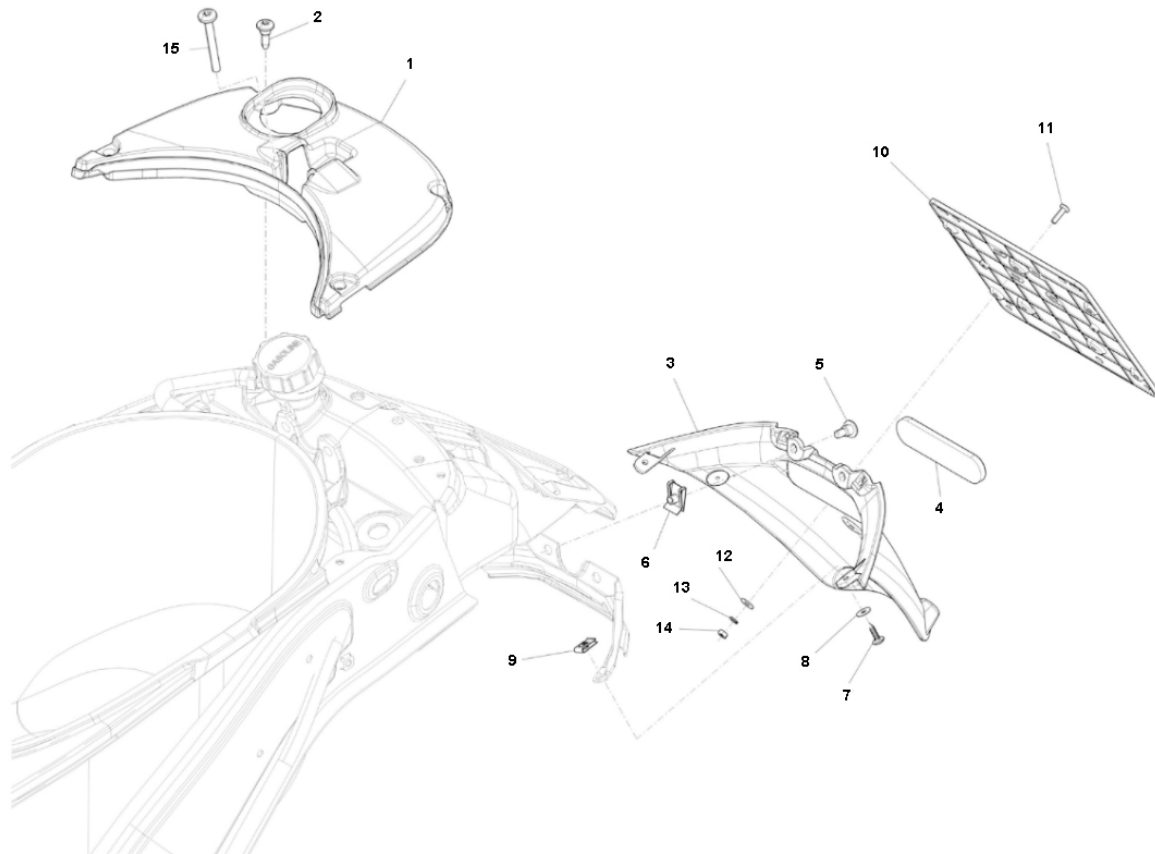

Marke Piaggio
 Modell PRIMA VERA
 Ausführung PRIMA VERA 4T 45KM/H
 g
 Zeichnung 39.SPATBORD ACHTER (17032)

MOKiX

Verzeichnis	Artikelnummer	Beschreibung
01	1B000320	PIAGGIO PRIMAVERA/LX 2T 4T ABDECKUNG BENZINTANK
02	89553	FLANSCH SCHRAUBEN SW10 M6x25 SILBER 10st
03	676206000C	PIAGGIO PRIMAVERA/LX 2T 4T KOTFLUGEL HINTEN
04	582058	nicht im Programm
05	CM179202	PIAGGIO PRIMAVERA BOLZEN
06	89888	BLECHMUTTER SATZ M6 METRISCH 10 stück
07	10387	BLECHSCHRAUBEN SATZ 4.2x16mm SCHWARZ 10st
08	87263	UNTERLEGSCHIEBE M 5 ZINK 100st
09	10250	BLECHMUTTER 3.9mm 10 stück
10	638833	nicht im Programm
10	642235	nicht im Programm
11	015996	PIAGGIO BLINKER BOLZEN
12	016404	PIAGGIO U-SCHIEBE RUNNER 4.3x7.3x0.09
13	013763	PIAGGIO UNTERLEGSCHIEBE
14	020104	PIAGGIO MUTTER M4x0.7 H=3.2
15	CM179306	nicht im Programm