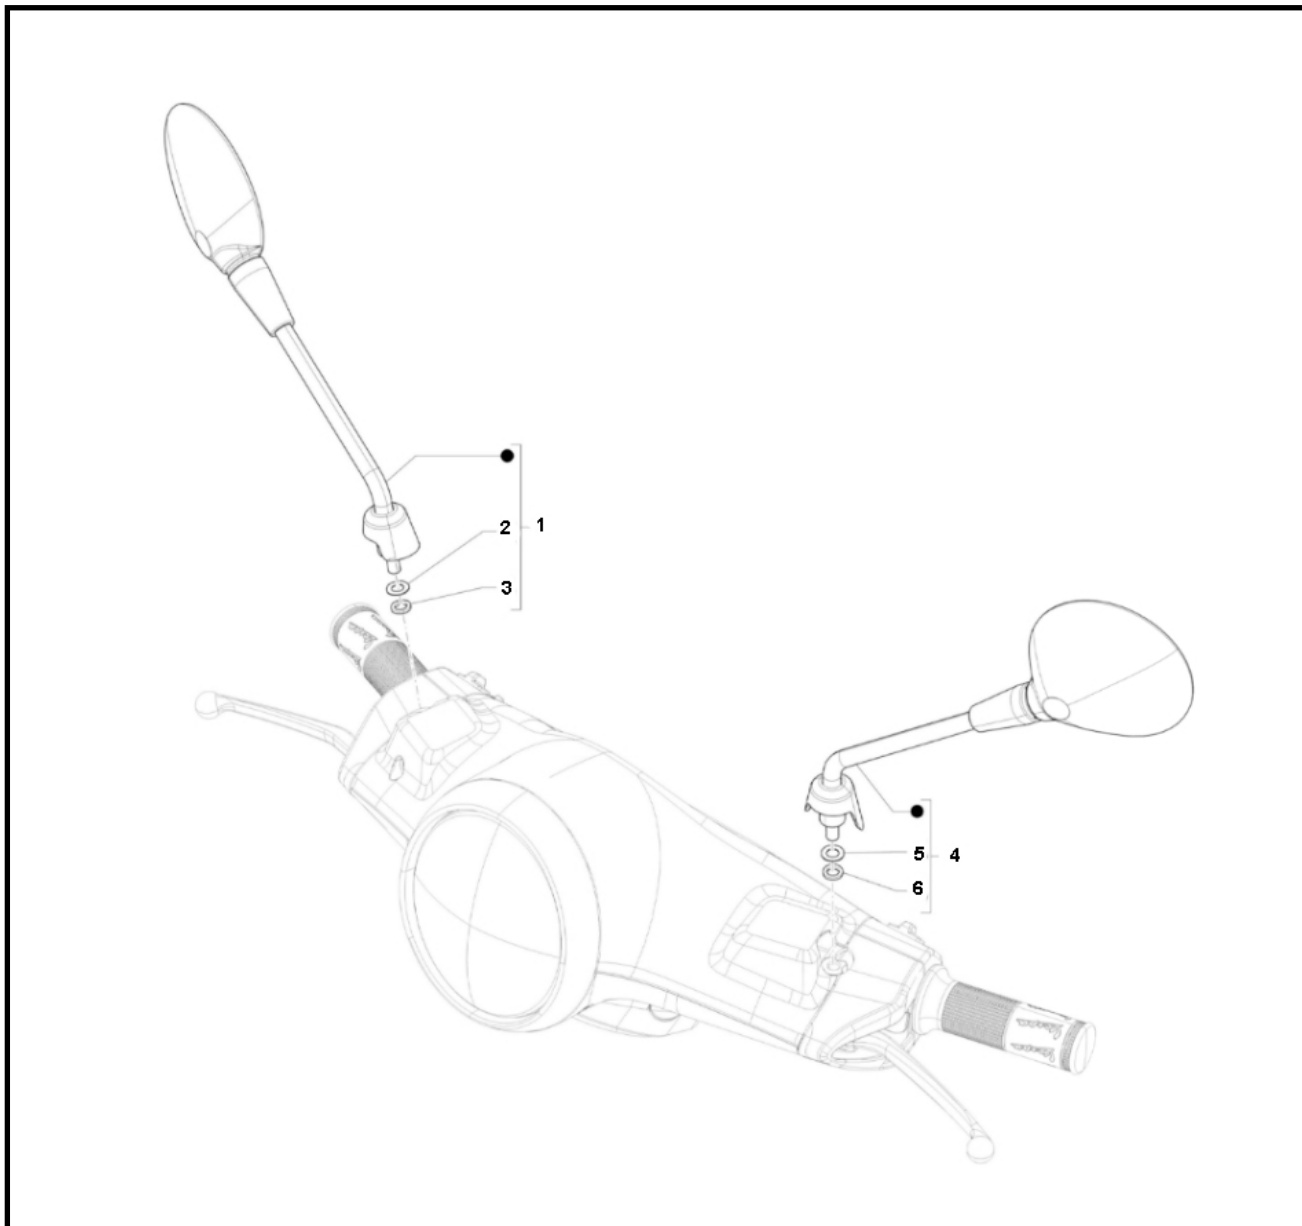

Marke Piaggio
 Modell PRIMA VERA
 Ausführung PRIMA VERA 4T 45KM/H
 g
 Zeichnung 40.SPIEGEL (17033)

Verzeichnis	Artikelnummer	Beschreibung
01	91639	SPIEGEL PIA PRIMAVERA 50/125 2T/4T CHROME RECHTS
02	012538	nicht im Programm
03	016604	nicht im Programm
04	91640	SPIEGEL PIA PRIMAVERA 50/125 2T/4T CHROME LINKS CE
05	012538	nicht im Programm
06	016604	nicht im Programm