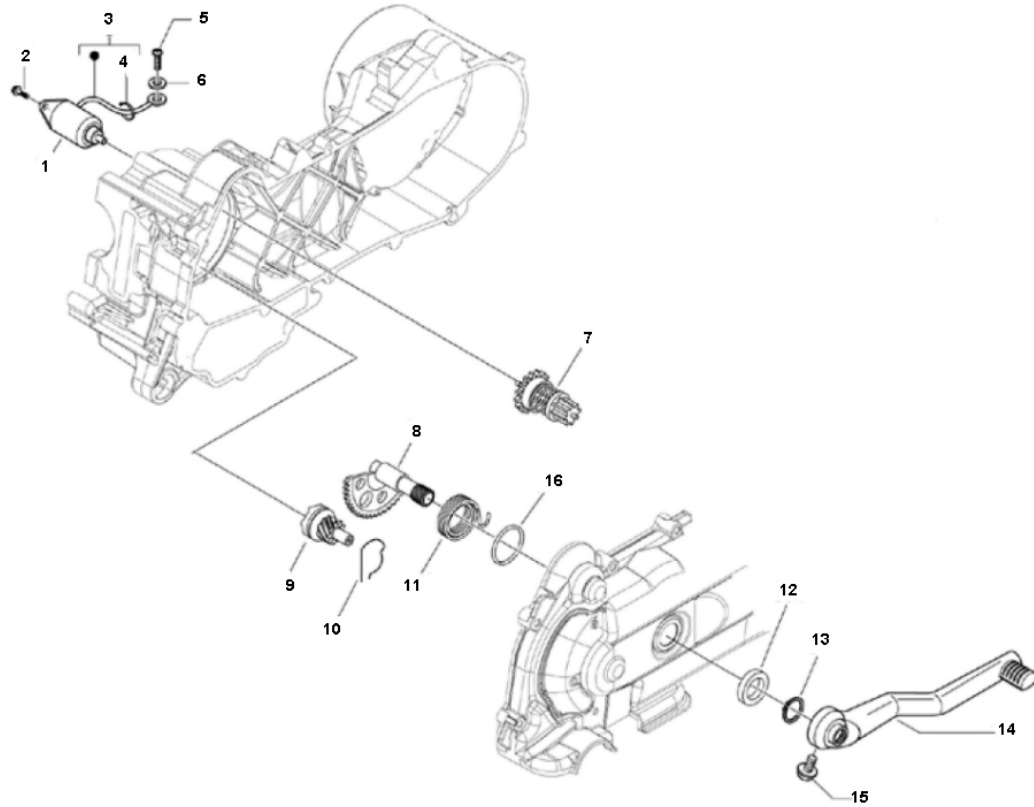

Marke Piaggio  
 Modell PRIMA VERA  
 Ausführung PRIMA VERA 4T 45KM/H  
 g  
 Zeichnung 41.KICKSTARTER (17034)

Verzeichnis	Artikelnummer	Beschreibung
01	87675	ANLASSER PIAGGIO 4T/PURE JET/LX 10z
02	89552	FLANSCH SCHRAUBEN SW10 M6x20 SILBER 10st
03	969347	KABELBAUM PIAGGIO 4T 4V ORG
04	145298	PIAGGIO TIE-RIPS
05	018644	PIAGGIO SCHRAUBE
06	016404	PIAGGIO U-SCHEIBE RUNNER 4.3x7.3x0.09
07	96922R	zie 91077
08	3976	KICKSTARTER-ACHSE PIAGGIO 50cc 2T/4T SCOOTER SP
09	5260	KICKSTARTER-ZAHNRAD PIAGGIO 50cc 2T SP
10	830212	KICKSTARTER-ZAHNRADFEDER PIAGGIO 4T 2V/4V ORG
11	4293	KICKSTARTER FEDER PIAGGIO
12	433987	PIAGGIO SCHEIBE 24 x 16 x 0.6 1st
13	10205	SEGERING AUSSEN 16mm 10st
14	969421	KICKSTARTER PIAGGIO LX50/FLY/ET4 4T ALU ORG
15	414837	DERBI BOLZEN M6x25
16	89553	FLANSCH SCHRAUBEN SW10 M6x25 SILBER 10st