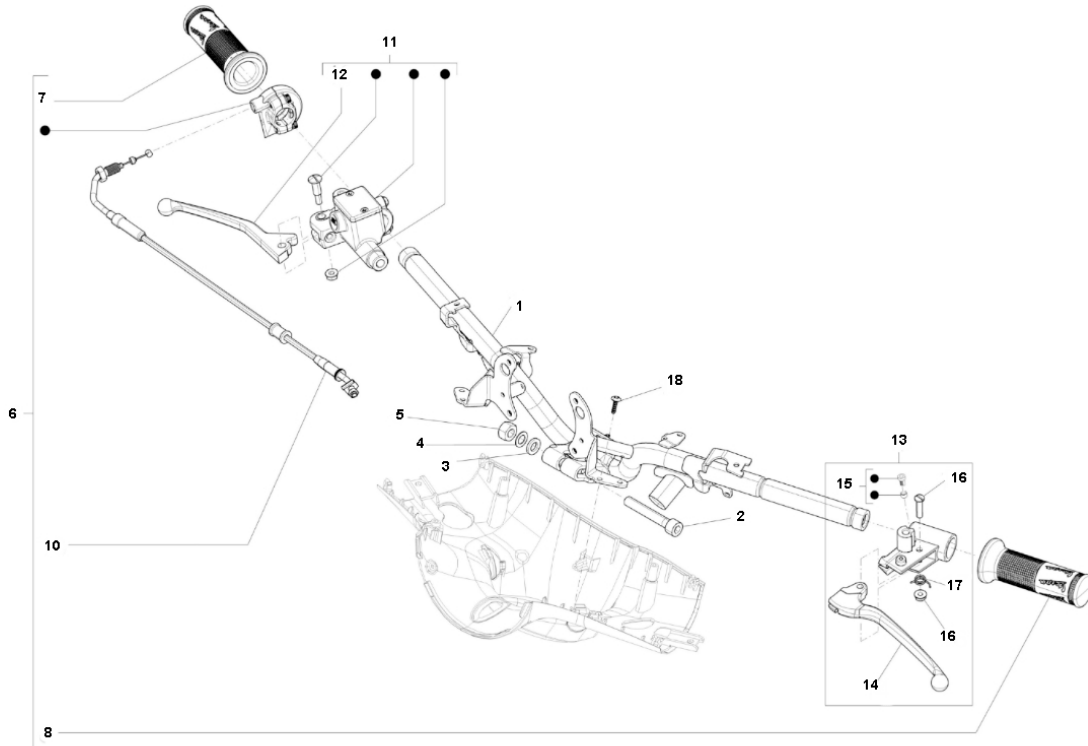

Marke Piaggio
 Modell PRIMA VERA
 Ausführung PRIMA VERA 4T 45KM/H
 g
 Zeichnung 42.STUURDELEN (17035)

Verzeichnis	Artikelnummer	Beschreibung
01	673648	PIAGGIO PRIMAVERA LENKER
02	668874	nicht im Programm
03	012543	nicht im Programm
04	267917	nicht im Programm
05	10307	MUTTER M10 ZINK KL.8 50st
06	CM258201	PIAGGIO PRIMAVERA GASGRIFF + KABEL = SPRINT
07	666845	nicht im Programm
08	666965	nicht im Programm
10	1C000057	PIAGGIO PRIMAVERA SPRINT 2T + 4T GASZUG
11	CM074901	nicht im Programm
12	71361	HEBEL L/R PIAGGIO RUNNER-SP ALU
13	CM063806	PIAGGIO PRIMAVERA BREMSGRIFF
14	70821	HEBEL LINKS PIAGGIO ZIP/FLY/LX/LXV 4T ALUMINIUM
15	123394	PIAGGIO BREMSHEBELBOLZEN + KONUS
16	121780	nicht im Programm
17	267948	nicht im Programm
18	10387	BLECHSCHRAUBEN SATZ 4.2x16mm SCHWARZ 10st