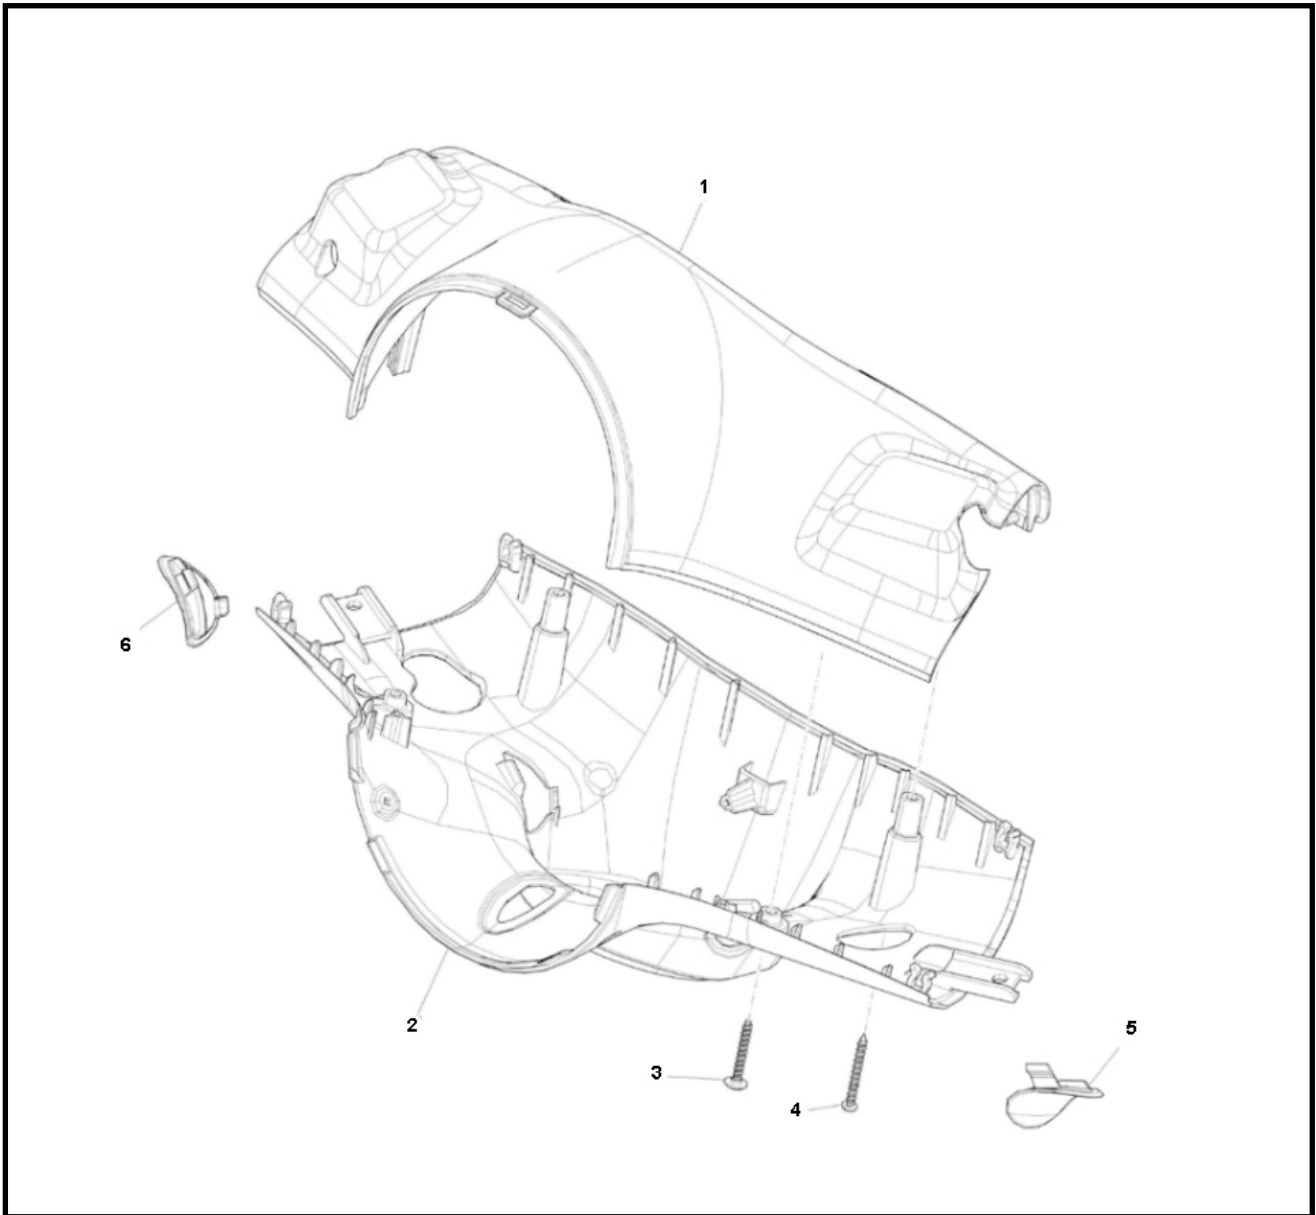

Marke Piaggio
Modell PRIMA VERA
Ausführung PRIMA VERA 4T 45KM/H
g
Zeichnung 43.STUURHUIS (17036)

MOKiX

Verzeichnis	Artikelnummer	Beschreibung
01	673646	nicht im Programm
02	673647	nicht im Programm
03	259577	PIAGGIO KREUZKOPFSCHRAUBE 3.9x30
04	265636	nicht im Programm
05	67543100	nicht im Programm
06	675413	nicht im Programm