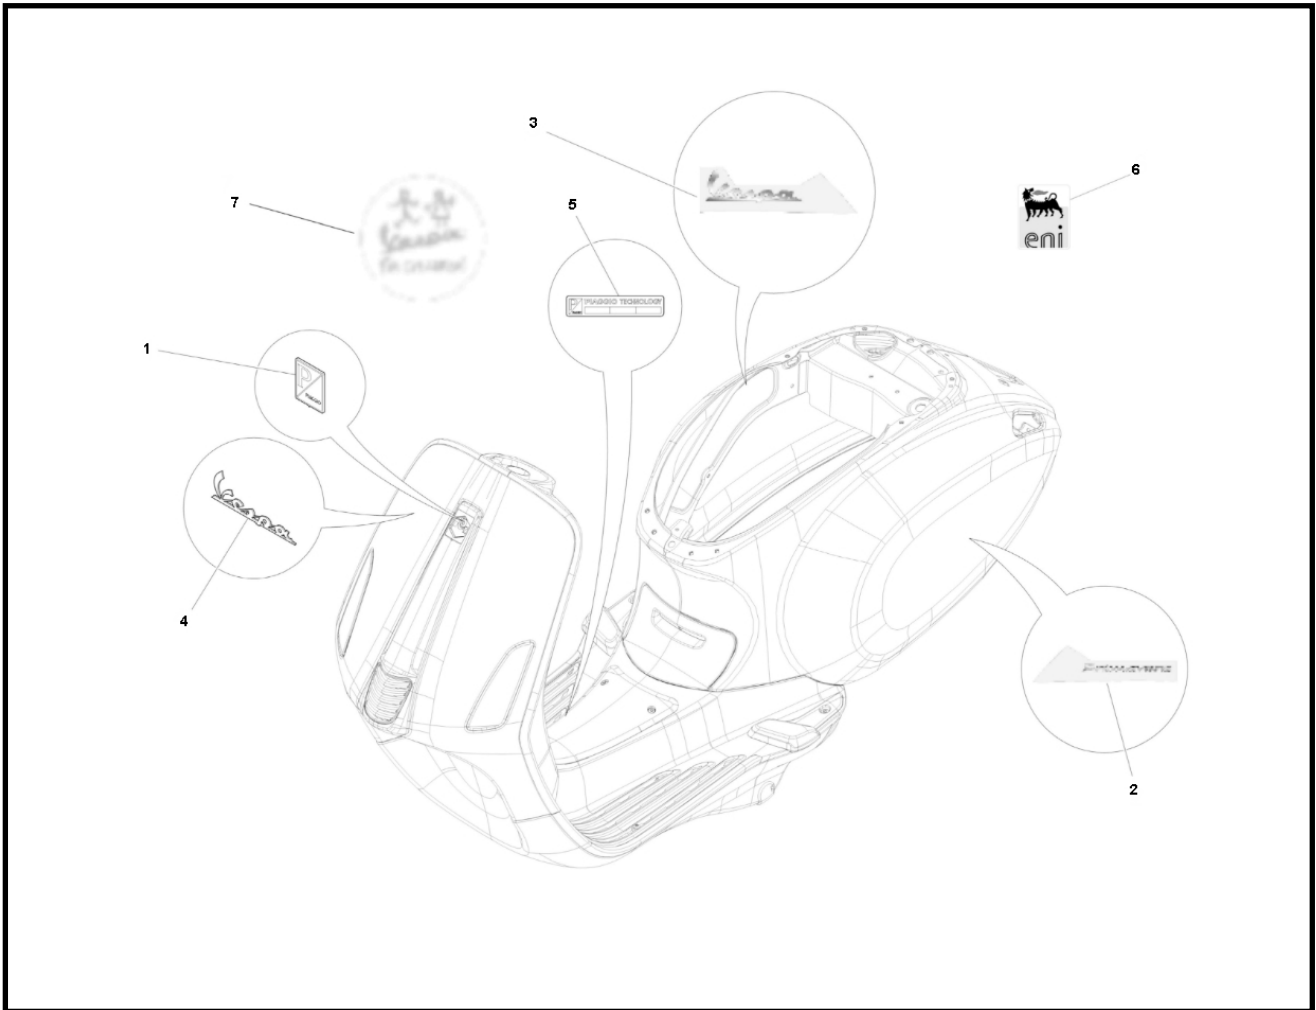

Marke Piaggio  
 Modell PRIMA VERA  
 Ausführung PRIMA VERA 4T 45KM/H  
 g  
 Zeichnung 44.TRANSFER (17037)

Verzeichnis	Artikelnummer	Beschreibung
01	576464	PIAGGIO ET2-4/LX/LXV/S EMBLEM
01	92586	AUFKLEBER VESPA PIAGGIO EMBLEEM RECHTECKE
02	1B000944	nicht im Programm
03	1B000942	nicht im Programm
04	57356R	nicht im Programm
05	672200	nicht im Programm
06	895839	nicht im Programm
07	1B001078	nicht im Programm