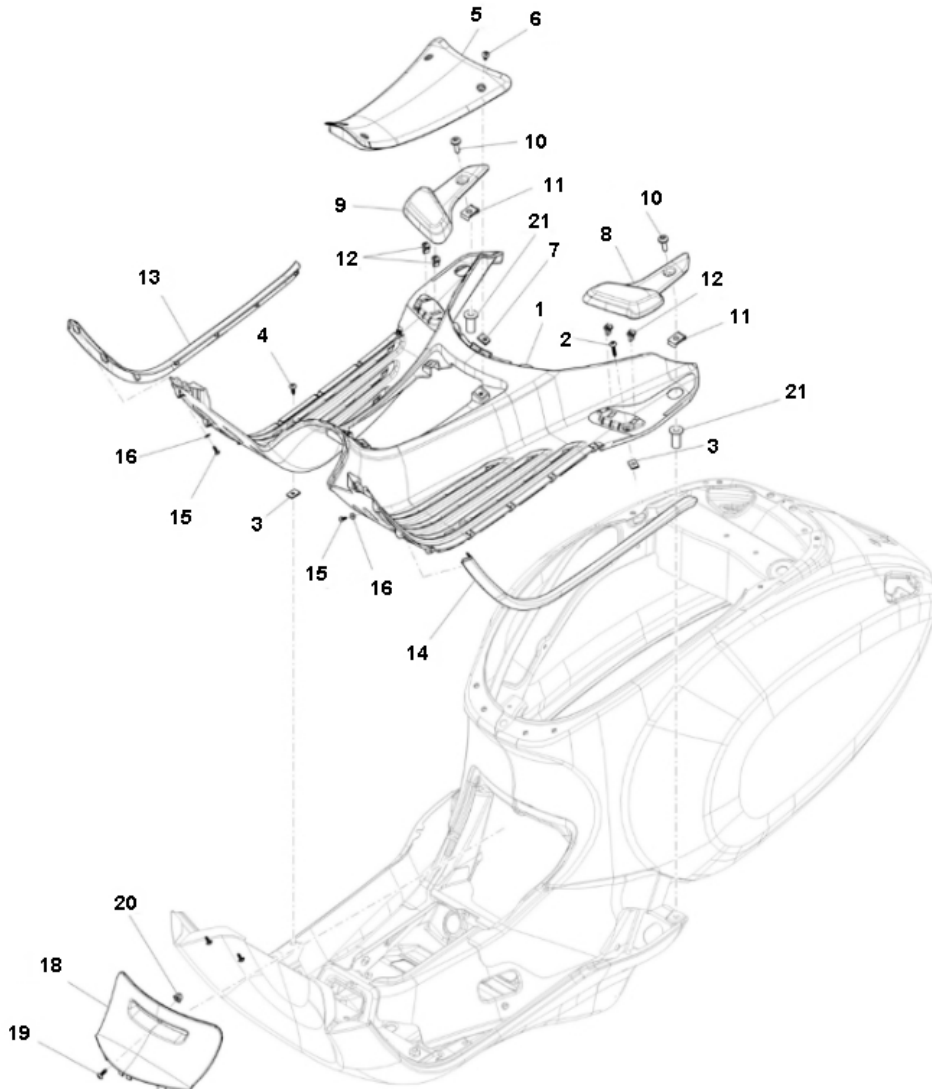

Marke Piaggio
 Modell PRIMA VERA
 Ausführung PRIMA VERA 4T 45KM/H
 g
 Zeichnung 45.TREEPLANK (17038)

MOKiX

Verzeichnis	Artikelnummer	Beschreibung
01	67612400H7	nicht im Programm
02	CM178610	nicht im Programm
03	CM017408	PIAGGIO SPEEDNUT
04	10387	BLECHSCHRAUBEN SATZ 4.2x16mm SCHWARZ 10st
05	673622	PIAGGIO PRIMAVERA/LX 2T 4T TRITTBRETT MATTE
06	10387	BLECHSCHRAUBEN SATZ 4.2x16mm SCHWARZ 10st
07	10250	BLECHMUTTER 3.9mm 10 stück
08	675052000C	nicht im Programm
09	675053000C	nicht im Programm
10	89552	FLANSCH SCHRAUBEN SW10 M6x20 SILBER 10st
11	89888	BLECHMUTTER SATZ M6 METRISCH 10 stück
12	D9004468091	nicht im Programm
13	673641	PIAGGIO PRIMAVERA ZIERSTREIFEN TRITTBRETT RECHTS
14	673640	PIAGGIO PRIMAVERA ZIERSTREIFEN TRITTBRETT LINKS
15	259349	zie 89882

Verzeichnis	Artikelnummer	Beschreibung
16	013836	nicht im Programm
18	673619	nicht im Programm
19	CM178603	nicht im Programm
20	157716	nicht im Programm
21	1B001111	nicht im Programm