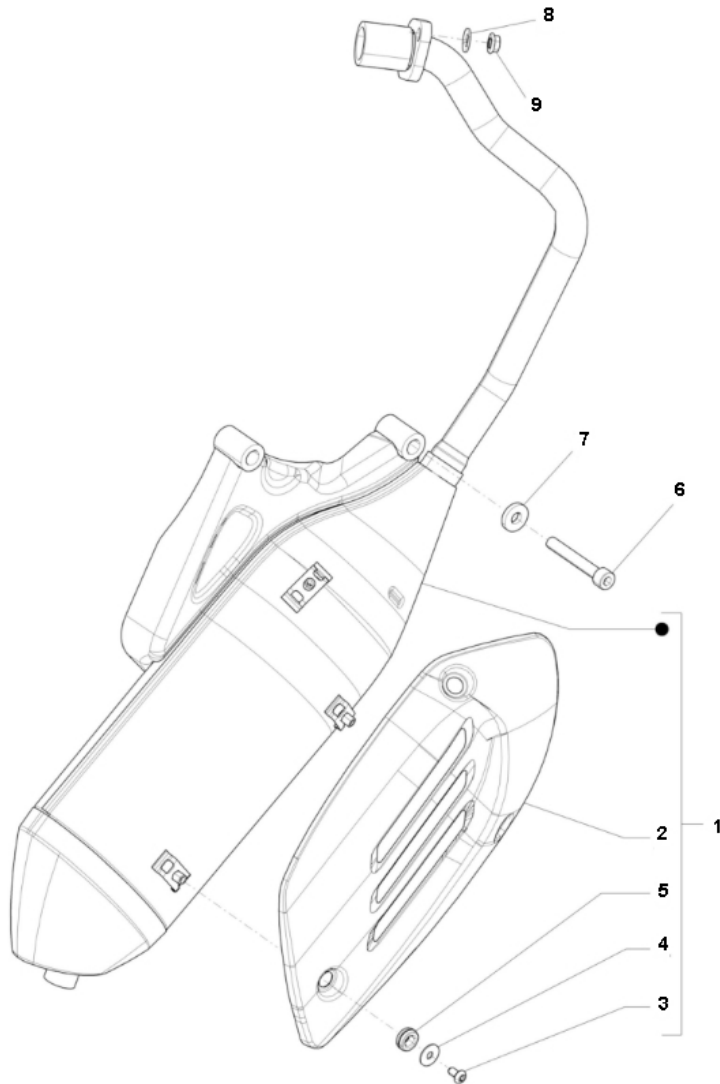

Marke Piaggio
 Modell PRIMA VERA
 Ausführung PRIMA VERA 4T 45KM/H
 g
 Zeichnung 46.UITLAAT (17039)

Verzeichnis	Artikelnummer	Beschreibung
01	B0191365	nicht im Programm
02	B018955	nicht im Programm
03	842908	nicht im Programm
04	844927	nicht im Programm
05	841782	nicht im Programm
06	845591	nicht im Programm
07	834187	nicht im Programm
08	834187	nicht im Programm
09	10145	verfallen MESSING HUTMUTTER M8 FLACH 10 stück