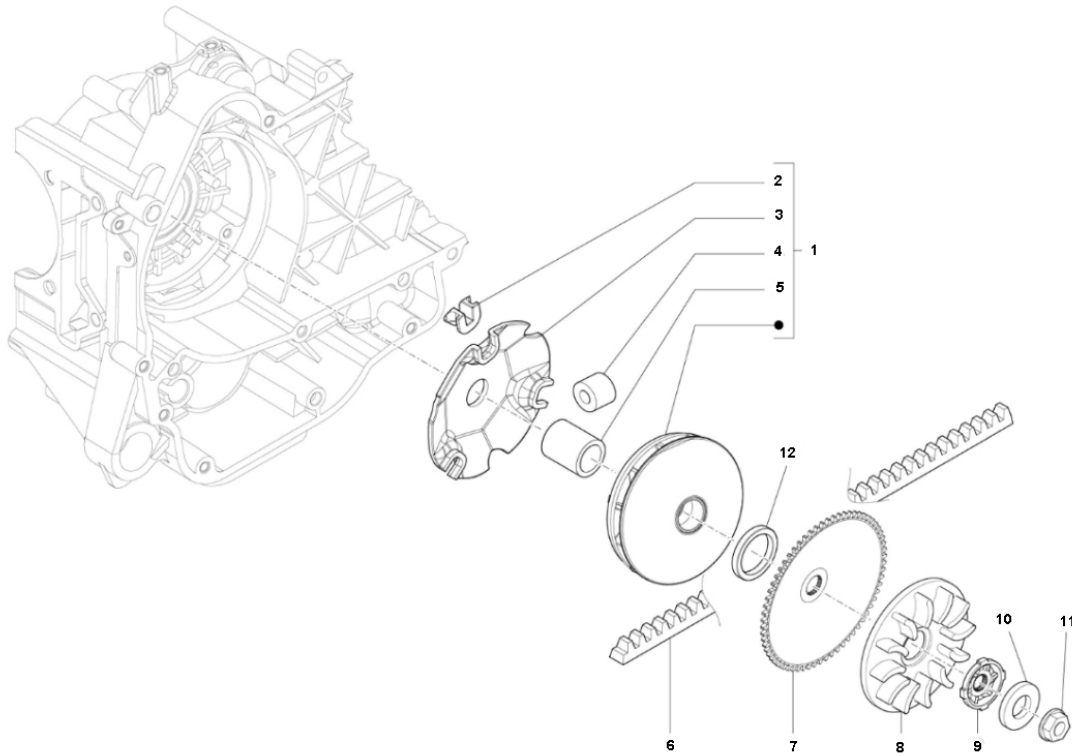

Marke Piaggio
 Modell PRIMA VERA
 Ausführung PRIMA VERA 4T 45KM/H
 g
 Zeichnung 47.VARIO (17040)

Verzeichnis	Artikelnummer	Beschreibung
01	3700	VARIATORSATZ PIAGGIO RUNNER STD 19 x15.5 SUPERTEC
02	88188	VARIATOR-GLEITSTÜCKE PIAGGIO 3st
03	480227	vervallen PIAGGIO WINKELSCHEIBE
04	100450600	VARIO ROLLEN (6) 19x15.5 MKX 6.0gr
05	480230	PIAGGIO AV 20x16-49 KUPPLUNGSBUCHSE
06	98207	KEILRIEMEN DAYCO 18 x756 PIAGGIO FLY/PRIMAVERA 4T
07	479561	PIAGGIO C13-C18 STARTERKRANZ
08	85599	VARIO/LÜFTERSCHEIBE PIAGGIO >99 NT PVC ST
09	20898	KICKSTARTER-KLAUE PIAGGIO SCOOTER NT
10	265300	PIAGGIO SCHEIBE 23 x 15 x 0.5
11	89872	POLRADMUTTER PIAGGIO/PEUGEOT/SYM 4T 10x1.25 (1)
12	90600	BEGRENZER RING 20x25x6 PIAGGIO/CHINA 4T SUPERTEC