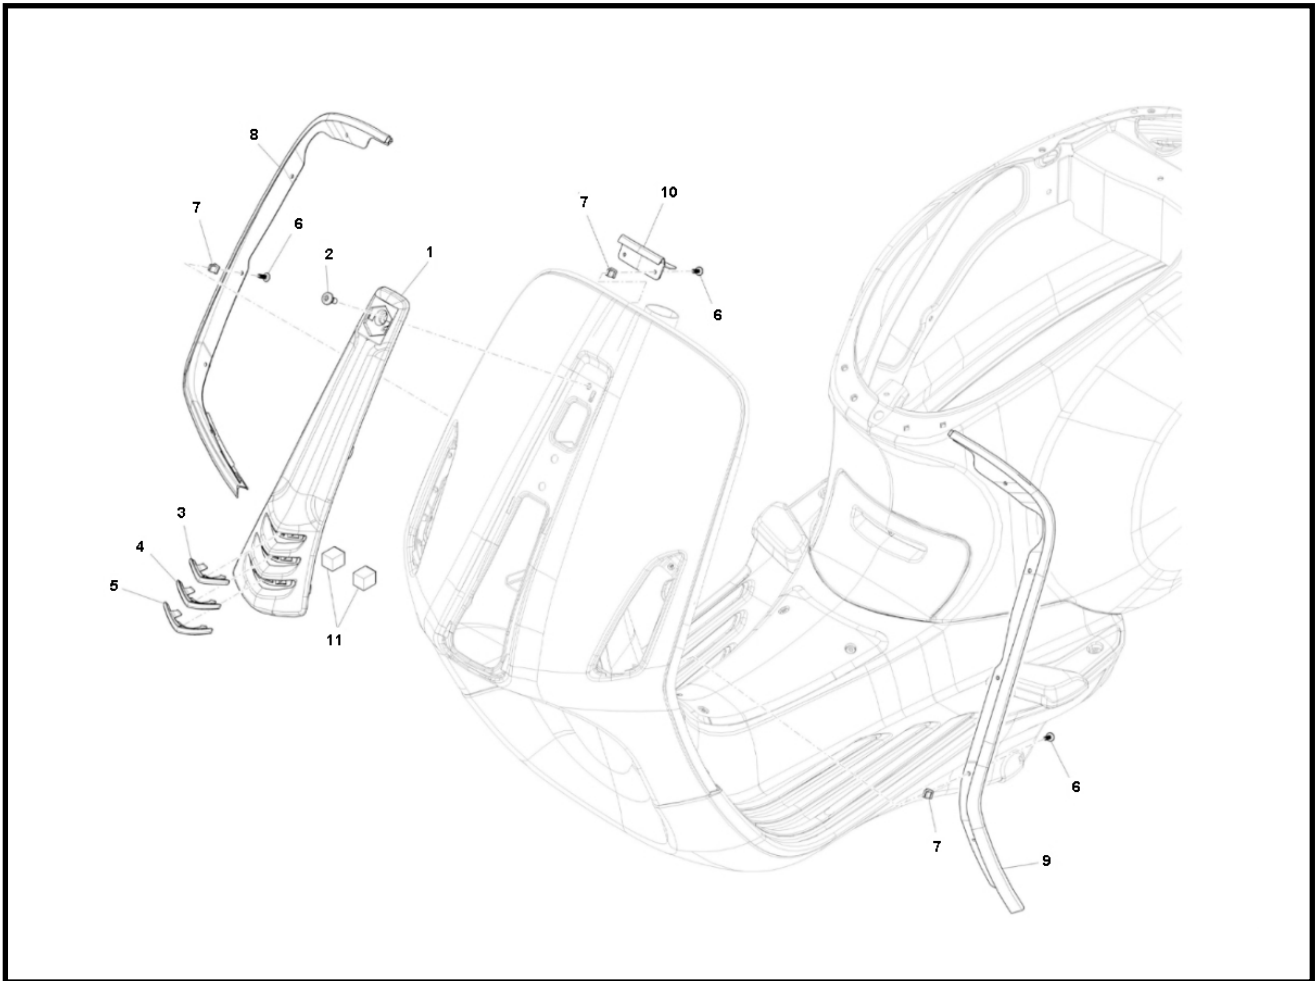

Marke Piaggio
 Modell PRIMA VERA
 Ausführung PRIMA VERA 4T 45KM/H
 g
 Zeichnung 48.VOORSCHERM (17041)

| Verzeichnis | Artikelnummer | Beschreibung |
|-------------|---------------|--|
| 01 | 1B000203 | PIAGGIO PRIMAVERA/LX 2T 4T LENKERVERKLEIDUNG |
| 02 | CM179202 | PIAGGIO PRIMAVERA BOLZEN |
| 03 | 1B000272 | PIAGGIO PRIMAVERA ZIERSTREIFEN OBEN |
| 04 | 1B000273 | PIAGGIO PRIMAVERA ZIERSTREIFEN FRONTVERKLEIDUNG |
| 05 | 1B000274 | PIAGGIO PRIMAVERA ZIERSTREIFEN FRONTVERKLEIDUNG |
| 06 | CM178603 | nicht im Programm |
| 07 | 157716 | nicht im Programm |
| 08 | 673639 | PIAGGIO PRIMAVERA ZIERSTREIFEN BEINSCHUTZ RECHTS |
| 09 | 673638 | PIAGGIO PRIMAVERA ZIERSTREIFEN BEINSCHUTZ LINKS |
| 10 | 674145 | nicht im Programm |
| 11 | 1B000203 | PIAGGIO PRIMAVERA/LX 2T 4T LENKERVERKLEIDUNG |