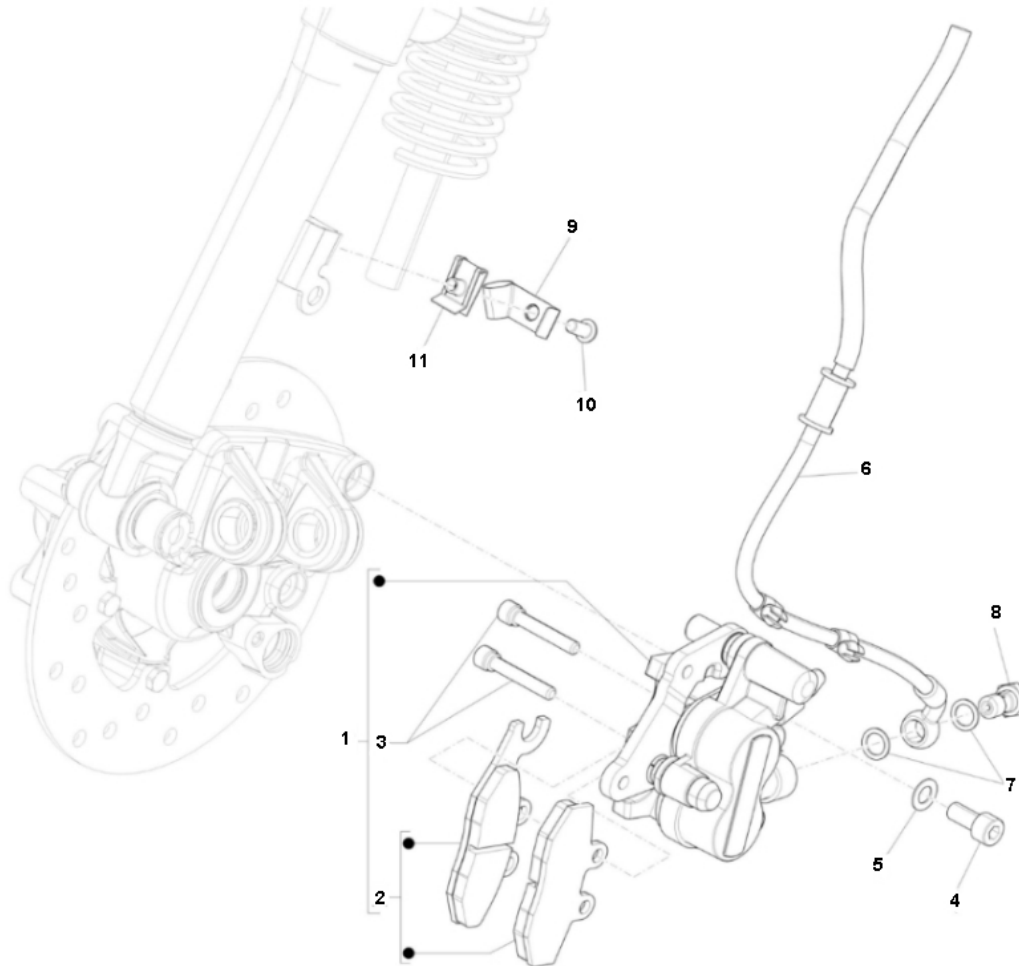

Marke Piaggio
 Modell PRIMA VERA
 Ausführung PRIMA VERA 4T 45KM/H
 g
 Zeichnung 49.VOORREM (17042)

MOKiX

Verzeichniss	Artikelnummer	Beschreibung
01	CM068301	BREMSSATTEL PIAGGIO PRIMAVERA/RUNNER '05/DNA ORG
01	92143	BREMSSATTEL PIAGGIO PRIMAVERA/RUNNER '05 SCHWARZ
02	225102620	BREMSBELAG RMS (PIAGGIO PRIMAVERA/FLY) CE
03	666139	nicht im Programm
04	319532	nicht im Programm
05	10315	UNTERLEGSCHIEBE M 8 ZINK 100st
06	1C000007	PIAGGIO PRIMAVERA BREMS SCHLAUCH VORNE
07	10153	KUPFERRING 10x14mm 10 stück
08	4475	HOHLSCHRAUBE/BREMSE GRIMECA UNTEN/OBEN (M10x1) (1)
09	1C000585	nicht im Programm
10	89888	BLECHMUTTER SATZ M6 METRISCH 10 stück
11	214612	INBUS-SCHRAUBE M6x 12 ZINK 25st