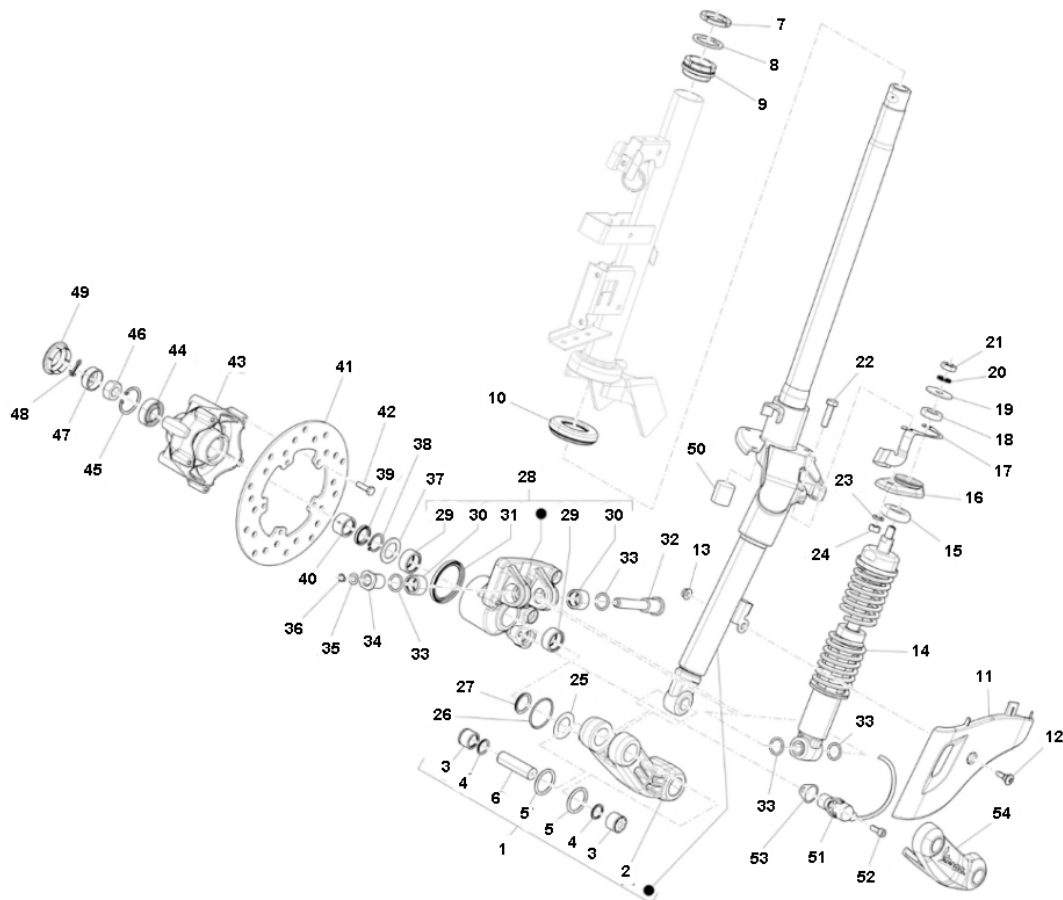

Marke Piaggio
 Modell PRIMA VERA
 Ausführung PRIMA VERA 4T 45KM/H
 g
 Zeichnung 50.VOORVORK (17043)

| Verzeichnis | Artikelnummer | Beschreibung |
|-------------|---------------|--|
| 01 | 6736595 | nicht im Programm |
| 02 | 6691315 | nicht im Programm |
| 03 | 100151190 | KOLBENBOLZENLAGER EA22 PIA VESPA PX 125/SFERA 50 |
| 04 | 119219 | PIAGGIO LX WELLENDICHTRING 20x15x3.5 |
| 05 | 006731 | PIAGGIO O-RING |
| 06 | 177451 | PIAGGIO STIFT |
| 07 | 0111094 | PIAGGIO LENKKOPF MUTTER |
| 08 | 0037514 | nicht im Programm |
| 09 | 6506934 | nicht im Programm |
| 10 | 6500754 | nicht im Programm |
| 11 | 1B000948 | PIAGGIO PRIMAVERA GABEL-ABDECKUNG |
| 12 | 89553 | FLANSCH SCHRAUBEN SW10 M6x25 SILBER 10st |
| 13 | 10191 | FLANSMUTTER M6 10 stück |
| 14 | 669166 | nicht im Programm |
| 14 | 92847 | STOßDÄMPFER PIAGGIO/VESPA PRIMERA/SPRINT VORNE |
| 15 | 174874 | PIAGGIO STOßDÄMPFER GUMMI EXS-M02 |
| 16 | 668767 | nicht im Programm |
| 17 | 1C000327 | nicht im Programm |
| 18 | 174085 | PIAGGIO STOßDÄMPFER GUMMI |
| 19 | 10312 | ZAHNSCHEIBE M8 ZINK 100st |
| 20 | 012535 | nicht im Programm |
| 21 | 13.20200.0.00 | KUPPLUNGSMUTTER BETA MC 10x1.25x6 ORG |

| Verzeichnis | Artikelnummer | Beschreibung |
|--------------------|----------------------|---|
| 22 | 214830 | INBUS-SCHRAUBE M8x30 ZINK 12st |
| 23 | 10312 | ZAHNSCHEIBE M8 ZINK 100st |
| 24 | 10346 | MUTTER M 8 ZINK KL.8 100st |
| 25 | 177445 | nicht im Programm |
| 26 | 177408 | PIAGGIO O-RING FUR GABEL VORNE |
| 27 | 177521 | PIAGGIO WELLENDICHTRING 26.5x21x3 GABEL VORNE |
| 28 | 6691285 | nicht im Programm |
| 29 | 100151120 | NADELLAGER HK2212 PIAGGIO VESPA ET4 125 |
| 30 | 1C000167 | nicht im Programm |
| 31 | 177494 | PIAGGIO WELLENDICHTRING 56x46x4 GABEL VORNE VSX |
| 32 | 1C000500 | nicht im Programm |
| 33 | 482302 | nicht im Programm |
| 34 | 1C000499 | nicht im Programm |
| 35 | 847183 | DERBI U-SCHEIBE |
| 54 | 1C000835 | PIAGGIO ABDECKKAPPE SCHWINGARM PRIMAVERA |