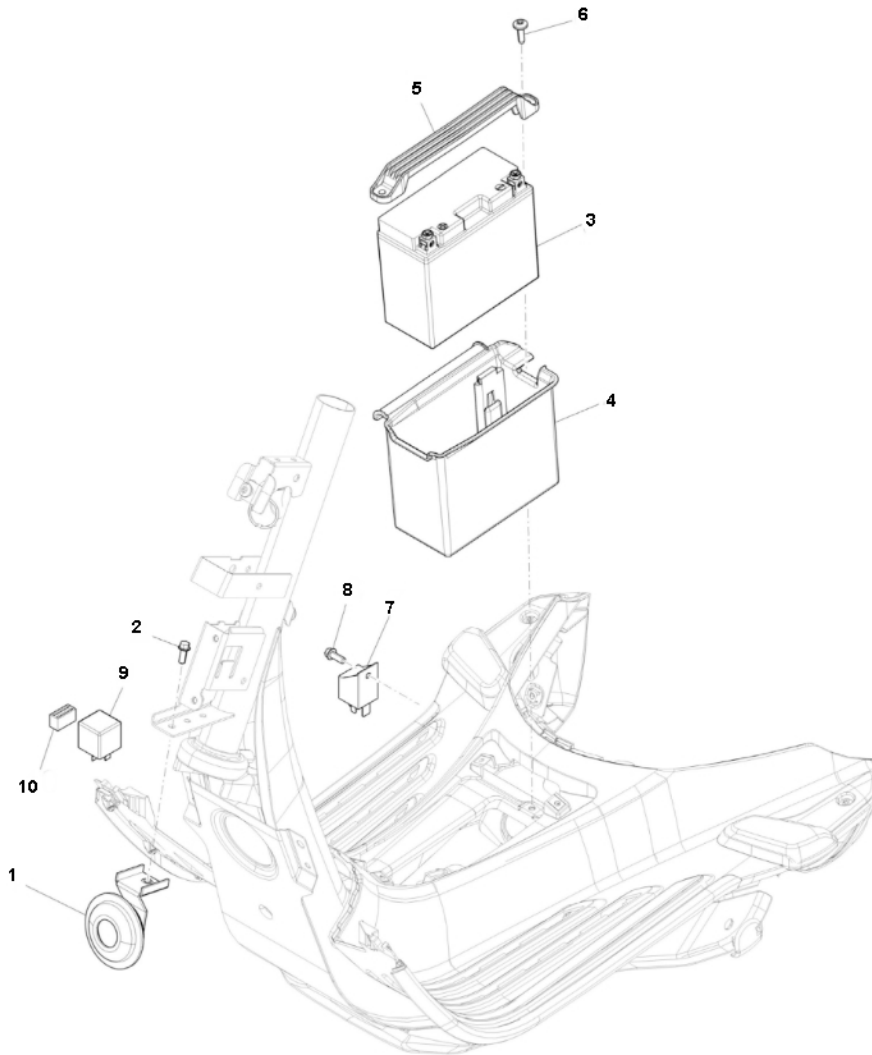

Marke Piaggio  
 Modell PRIMA VERA  
 Ausführung PRIMA VERA 4T 25KM/H  
 g  
 Zeichnung 01.ACCU (16944)

Verzeichnis	Artikelnummer	Beschreibung
01	91544	HUPE 12V PIAGGIO LX/BEVERLY (E-PRUFF) RMS
02	B016426	PIA FLANGED HEXAGONAL SCREW M6x14 FLY 50 4T 2V
03	88340	BATTERIE CTX 7L-BS (YTX 7L-BS) 113x70x130 YACHT
04	674059	nicht im Programm
05	674076	nicht im Programm
06	89552	FLANSCH SCHRAUBEN SW10 M6x20 SILBER 10st
07	21343	START RELAIS PIAGGIO SCOOTER 12V 80a ORG
08	89554	FLANSCH MOTOR SCHRAUBEN SW 8 M6x15 SCHWARZ 10st
09	643452	zie 58246R
10	642317	nicht im Programm