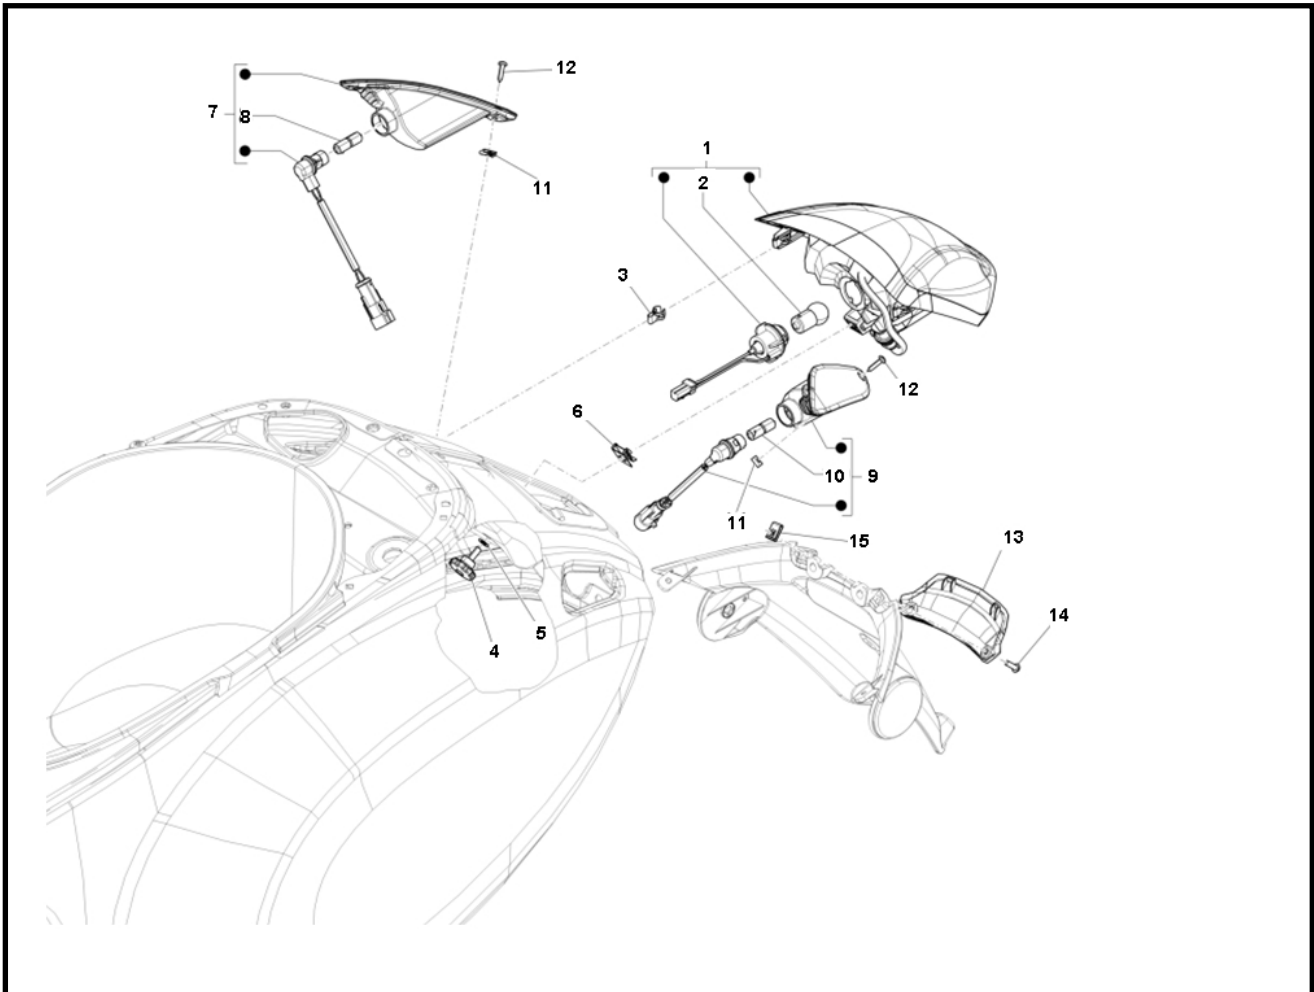

Marke Piaggio
 Modell PRIMA VERA
 Ausführung PRIMA VERA 4T 25KM/H
 g
 Zeichnung 02.ACHTERLICHT (16945)

MOKiX

Verzeichnis	Artikelnummer	Beschreibung
01	642946	PIAGGIO PRIMAVERA RÜCKLICHT
02	3235	zie 92457
03	D9004468091	nicht im Programm
04	1B000116	PIAGGIO PRIMAVERA/LX 2T 4T KNOPF
05	006975	PIAGGIO UNTERLEGSCHLEIFE M11 x6 x0.5
06	89994	BLECHMUTTER SATZ M5 METRISCH 10 stück
07	642653	PIAGGIO PRIMAVERA BLINKER R.H.
08	91758	LAMPE BAX9S H6W 12V 6W HALOGEN ORANGE (1)
09	642652	PIAGGIO PRIMAVERA BLINKER L.H.
10	91758	LAMPE BAX9S H6W 12V 6W HALOGEN ORANGE (1)
11	10250	BLECHMUTTER 3.9mm 10 stück
12	008372	PIAGGIO KREUZKOPFSCHRAUBE 3.6x16
13	1B0002370000C	nicht im Programm
14	259349	zie 89882
15	10249	BLECHMUTTER 4.8mm 10 stück