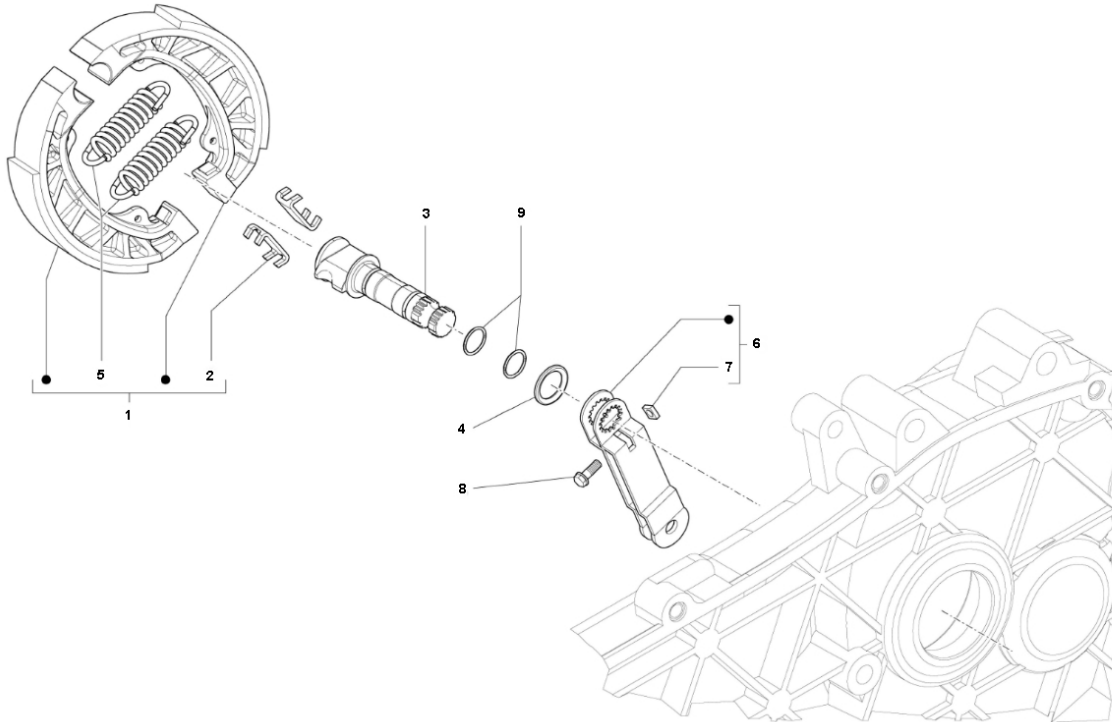

Marke Piaggio  
 Modell PRIMA VERA  
 Ausführung PRIMA VERA 4T 25KM/H  
 g  
 Zeichnung 03.ACHTERREM (16946)

**MOKiX**

| Verzeichnis | Artikelnummer | Beschreibung                                       |
|-------------|---------------|--|
| 01          | 22 512 0420   | zie MCS994   |
| 02          | 266724        | PIAGGIO CLIP FUR BREMSSATTEL C25/4T-C28            |
| 03          | B014502       | nicht im Programm                                  |
| 04          | 273419        | PIAGGIO GABELWELLENDICHTRING 16x12x3.5 GABEL VORNE |
| 05          | 647384        | PIAGGIO BREMSBELAG-FEDER                           |
| 06          | 833788        | nicht im Programm                                  |
| 07          | 828862        | nicht im Programm                                  |
| 08          | 828863        | nicht im Programm                                  |
| 09          | B014507       | nicht im Programm                                  |