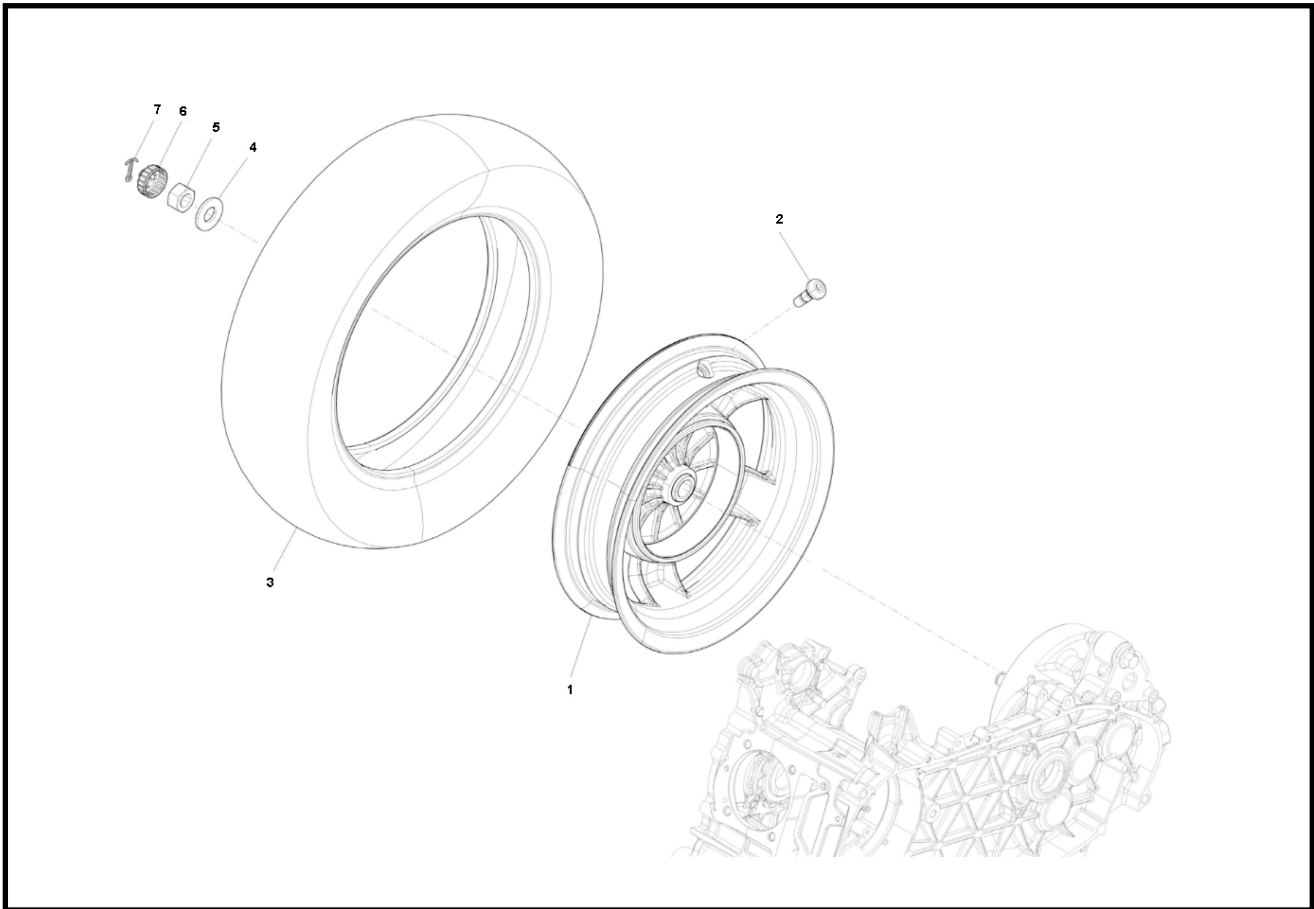

Marke Piaggio
 Modell PRIMA VERA
 Ausführung PRIMA VERA 4T 25KM/H
 g
 Zeichnung 04.ACHTERWIEL (16947)

MOKiX

Verzeichnis	Artikelnummer	Beschreibung
01	58644R	nicht im Programm
02	4345	VENTIL TUBELESS GRADE TR-413
03	1483	REIFEN KENDA 11 -120/70 K423 56L TL
03	1R000077	nicht im Programm
04	10190	KAROSSERIESCHEIBE ZINK12x36 10 stück
05	90411	ACHSMUTTER PIAGGIO 2T/4T16x1.25
06	90560	ACHSMUTTER KAPPE PIAGGIO 24mm/13mm (RMS)
07	10184	SPLINT ZINK 3.5x40mm 10 stück