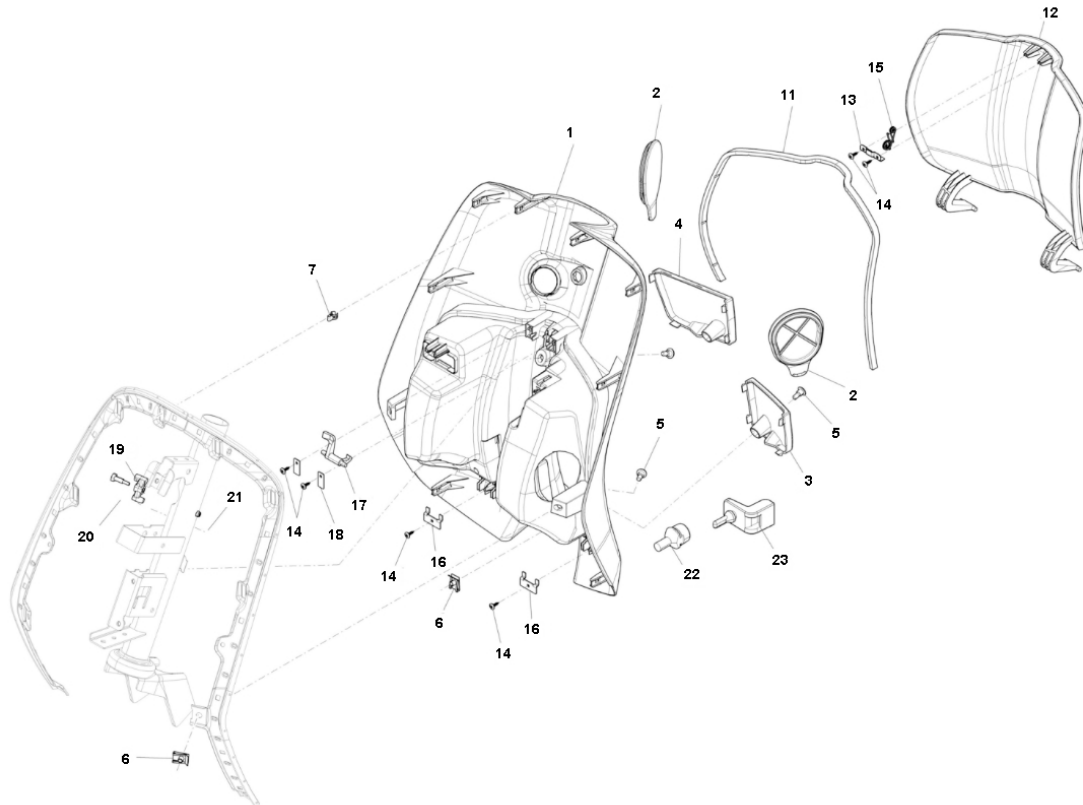

Marke Piaggio
 Modell PRIMA VERA
 Ausführung PRIMA VERA 4T 25KM/H
 g
 Zeichnung 05.BEENSCHILD (16948)

MOKiX

Verzeichnis	Artikelnummer	Beschreibung
01	67612500H7	nicht im Programm
02	657135	PIAGGIO PRIMAVERA KAPPE
03	675689000C	nicht im Programm
04	675689000C	nicht im Programm
05	CM179202	PIAGGIO PRIMAVERA BOLZEN
06	89888	BLECHMUTTER SATZ M6 METRISCH 10 stück
07	D9004468091	nicht im Programm
11	CM006314	PIAGGIO PRIMAVERA/LX 2T 4T GUMMI BEINSCHUTZ
12	67612600H7	nicht im Programm
13	252420	PIAGGIO FEDERHALTER
14	259349	zie 89882
15	577005	PIAGGIO PRIMAVERA FEDER
16	257614	PIAGGIO SCHARNIER HALTER LH+RH ORG
17	675478	PIAGGIO PRIMAVERA/LX 2T 4T SICHERHEITSNOCKEN
18	675490	PIAGGIO PRIMAVERA MONTAGEPLATTE
19	675489	nicht im Programm
20	299972	PIAGGIO SCHRAUBE (M4X12.5) PRIMAVERA
21	577620	PIAGGIO PRIMAVERA MUTTER M4X0.7 H=3.2
22	581412	PIAGGIO PRIMAVERA STOPFEN
23	1B000487	PIAGGIO PRIMAVERA HANDSCHUHKASTEN DECKEL