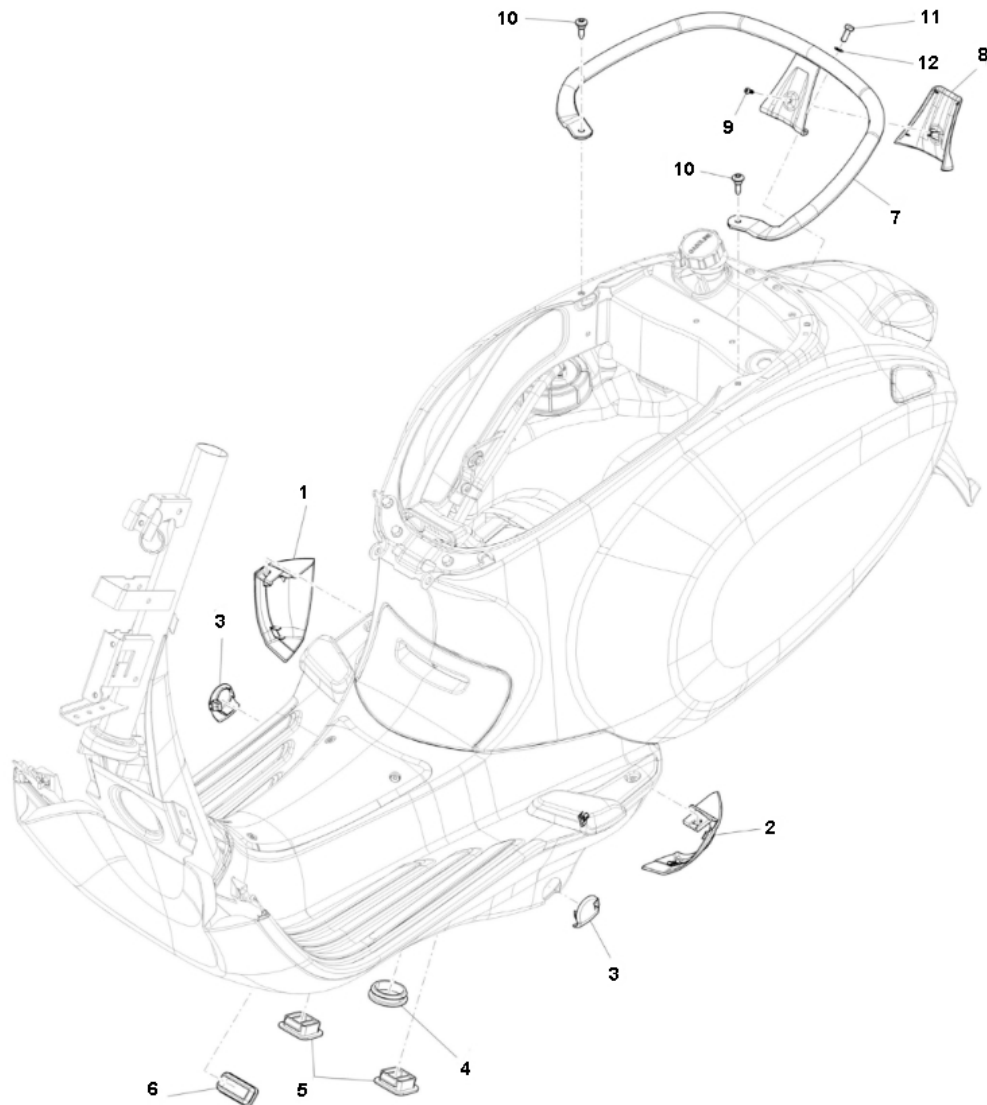

Marke Piaggio
 Modell PRIMA VERA
 Ausführung PRIMA VERA 4T 25KM/H
 9

MOKiX

Zeichnung 06.ACHTERBEUGEL (16949)

Verzeichnis	Artikelnummer	Beschreibung
01	673627	nicht im Programm
02	1B001011	nicht im Programm
03	675662	nicht im Programm
04	299559	PIAGGIO RAHMENSTOPFEN (rund)
05	299557	PIAGGIO RAHMENSTOPFEN (VIERECKIG)
06	1B000112	nicht im Programm
07	673634	PIAGGIO PRIMAVERA HANDGRIFF KOMPLETT
07	91439	GEPÄCKTRÄGER VESPA PRIMAVERA CHROM ST
08	673637	PIAGGIO PRIMAVERA ABDECKKAPPE GEPÄCKTRÄGER
09	268596	PIAGGIO SCHRAUBE
10	89553	FLANSCH SCHRAUBEN SW10 M6x25 SILBER 10st
11	89551	FLANSCH SCHRAUBEN SW10 M6x15 SILBER 10st
12	10311	ZAHNSCHEIBE M6 ZINK 100st