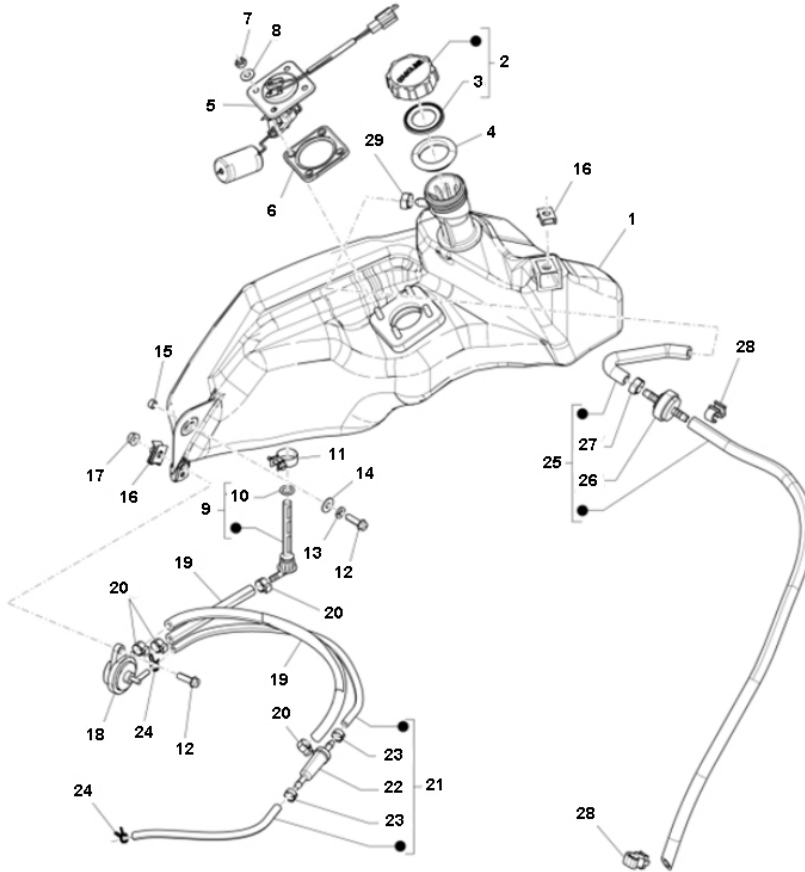

Marke Piaggio
 Modell PRIMA VERA
 Ausführung PRIMA VERA 4T 25KM/H
 g
 Zeichnung 07.BENZINETANK (16950)

MOKiX

Verzeichnis	Artikelnummer	Beschreibung
01	674863	nicht im Programm
02	656022	nicht im Programm
03	656021	nicht im Programm
04	620737	nicht im Programm
05	680056	PIAGGIO PRIMAVERA TANKGEBER
06	676200	nicht im Programm
07	709116	nicht im Programm
08	006125	nicht im Programm
09	674592	nicht im Programm
10	L1200355	nicht im Programm
11	577557	PIAGGIO SCHLAUSCHELLE
12	89552	FLANSCH SCHRAUBEN SW10 M6x20 SILBER 10st
13	10311	ZAHNSCHEIBE M6 ZINK 100st
14	10314	UNTERLEGSCHIEBE M 6 ZINK 100st
15	1B000285	nicht im Programm
16	89888	BLECHMUTTER SATZ M6 METRISCH 10 stück
17	10191	FLANSCHMUTTER M6 10 stück
18	90356	BENZINHAHN CHINA SCOOTER 3 anschlusse
19	CM183403	nicht im Programm

Verzeichnis	Artikelnummer	Beschreibung
20	87654	SCHLAUCHSCHELLE-9 INOX 16x25 (1)
21	1B000392	nicht im Programm
22	624522	nicht im Programm
23	88828	BENZINSCHLAUCHSCHELLE 8mm 20 stück BOLLARD
24	88828	BENZINSCHLAUCHSCHELLE 8mm 20 stück BOLLARD
25	1B000694	nicht im Programm
26	87525	BENZINFILTER UNI LUXE RUND 1/4
27	87338	zie 91922
28	CM013203	PIAGGIO LX ZUG SCHELLE
29	87338	zie 91922