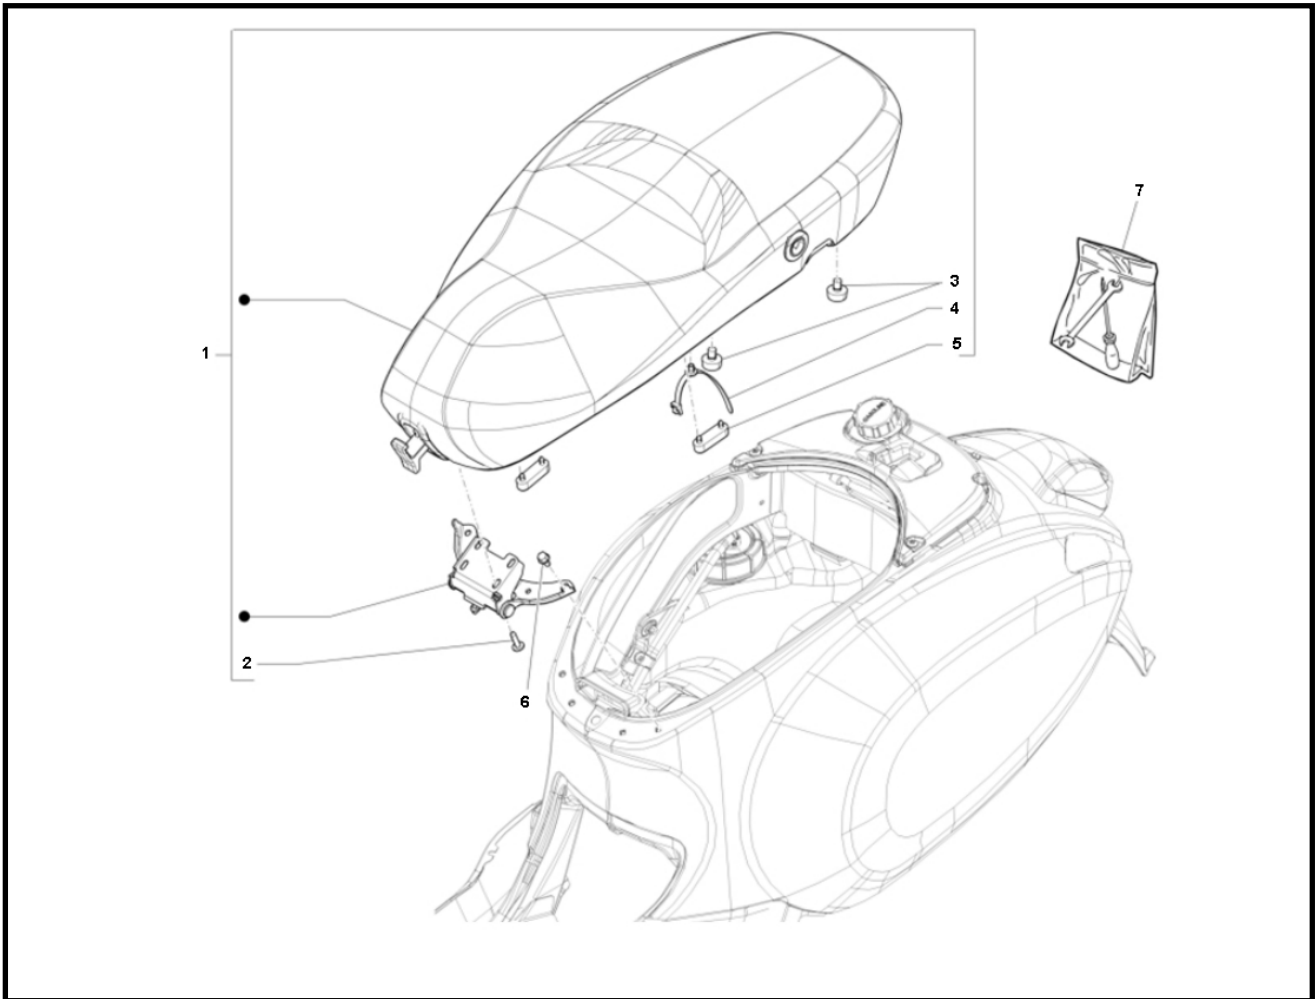

Marke Piaggio
 Modell PRIMA VERA
 Ausführung PRIMA VERA 4T 25KM/H
 g
 Zeichnung 08.BUDDY (16951)

Verzeichnis	Artikelnummer	Beschreibung
01	1B000345000C2	nicht im Programm
01	1B000345000C3	nicht im Programm
01	1B000345000C1	nicht im Programm
01	91495	SITZBEZUG PIAGGIO PRIMAVERA BRAUN XTREME
01	91494	SITZBEZUG PIAGGIO PRIMAVERA CARBON/SCHWARZ XTREME
01	91493	SITZBEZUG PIAGGIO PRIMAVERA SCHWARZ XTREME
01	91836	SITZBEZUG PIAGGIO PRIMAVERA/SPRINT DAMA XTREME
02	89552	FLANSCH SCHRAUBEN SW10 M6x20 SILBER 10st
03	577492	PIAGGIO DÄMPFER
04	6039	KABELBINDER/TEI-RIP 165mm SCHWARZ 100 stück
05	296456	PIAGGIO LX SITZBANKGUMMI 50x15x12
06	B016426	PIA FLANGED HEXAGONAL SCREW M6x14 FLY 50 4T 2V
07	90320	WERKZEUG SATZ (4 teilig) TTOOLZ