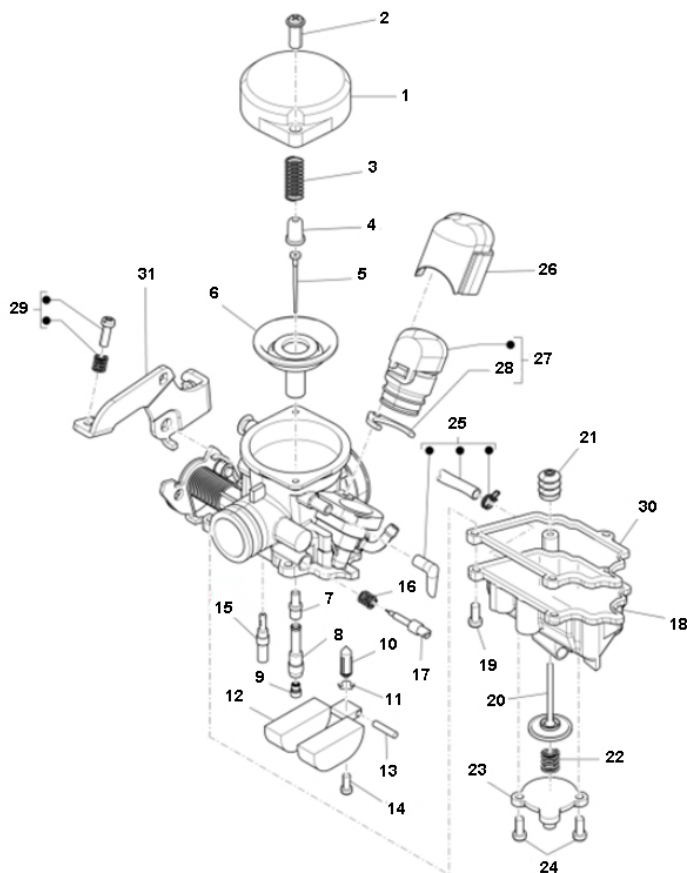

Marke Piaggio  
 Modell PRIMA VERA  
 Ausführung PRIMA VERA 4T 25KM/H  
 g

Zeichnung 10.CARBURATEURTEILEN (16953)

Verzeichnis	Artikelnummer	Beschreibung
01	828824	nicht im Programm
02	841616	nicht im Programm
03	CM142402	nicht im Programm
04	828822	nicht im Programm
05	CM142705	nicht im Programm
06	CM146601	nicht im Programm
07	828825	PIAGGIO C26-C25/4T-C28 EMULSIONROHR
08	CM142203	nicht im Programm
09	CM142102	nicht im Programm
10	CM142302	PIAGGIO STANDGAS DUSE
11	CM147102	PIAGGIO SCHWIMMERNADEL
12	828832	nicht im Programm
13	828833	nicht im Programm
14	841623	nicht im Programm
15	CM147102	PIAGGIO SCHWIMMERNADEL
16	828830	nicht im Programm
17	CM151702	nicht im Programm
18	CM142805	nicht im Programm
19	841624	nicht im Programm
20	CM151801	nicht im Programm
21	828838	nicht im Programm
22	828836	nicht im Programm
23	828837	nicht im Programm
24	841627	nicht im Programm

<b>Verzeichnis</b>	<b>Artikelnummer</b>	<b>Beschreibung</b>
25	842521	nicht im Programm
26	828844	PIAGGIO C26/C25/4T-C28 CHOKESTAUBKAPPE
27	CM142912	nicht im Programm
28	828843	nicht im Programm
29	CM162901	nicht im Programm
30	497038	nicht im Programm
31	828839	nicht im Programm