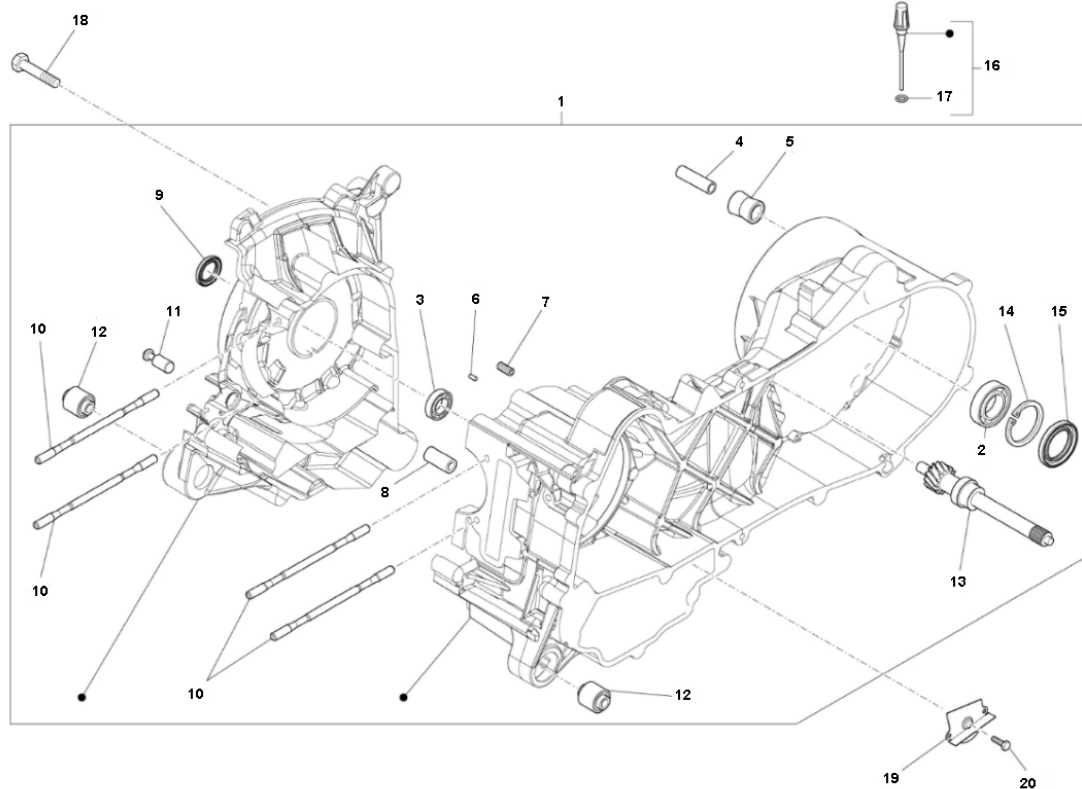

Marke Piaggio
 Modell PRIMA VERA
 Ausführung PRIMA VERA 4T 25KM/H
 g
 Zeichnung 11.CARTER (16954)

Verzeichnis	Artikelnummer	Beschreibung
01	1A002483	nicht im Programm
02	4228	LAGER SKF 6203 C3 17-40-12 (1)
03	87674	verfallen LAGER NTN KRUKAS PIA 4
04	266625	PIAGGIO HÜLSE 16x10-33
05	267823	PIAGGIO SILENT-BLOCK 23x12-27
06	239388	MOTOR BUCHSE 9.5 x14.4 PIAGGIO ORG
07	734283RT	zie 20794
08	90946	BUSCHE ANLASSER FREILAUF PIAGGIO 2T/4T 12x8x8
09	10060	WELLENDICHTRING 17 x 28 x 7 DG
10	88346	ZYLINDER STEHBOLZEN M6 160mm
11	483785	PIAGGIO LX BUCHSE
12	486081	MOTORSILENTBLOCK PIAGGIO FLY/ZIP 4T 24x10x30 ORG
13	8282335	nicht im Programm
14	480953	PIAGGIO SEGERING X R3.9
15	480066	PIAGGIO ÖLDICHTRING 28x17x15
16	832130	ÖLEINFÜLLSCHRAUBE PIAGGIO 4T (ÖLPEILSTAB) ORG
17	832130	ÖLEINFÜLLSCHRAUBE PIAGGIO 4T (ÖLPEILSTAB) ORG
18	478895	PIAGGIO FLANSCHBOLZEN
19	969625	PIAGGIO ABDECKUNG ÖLPUMPE C25/4T
20	484123	PIAGGIO BOLZEN M5 x 12