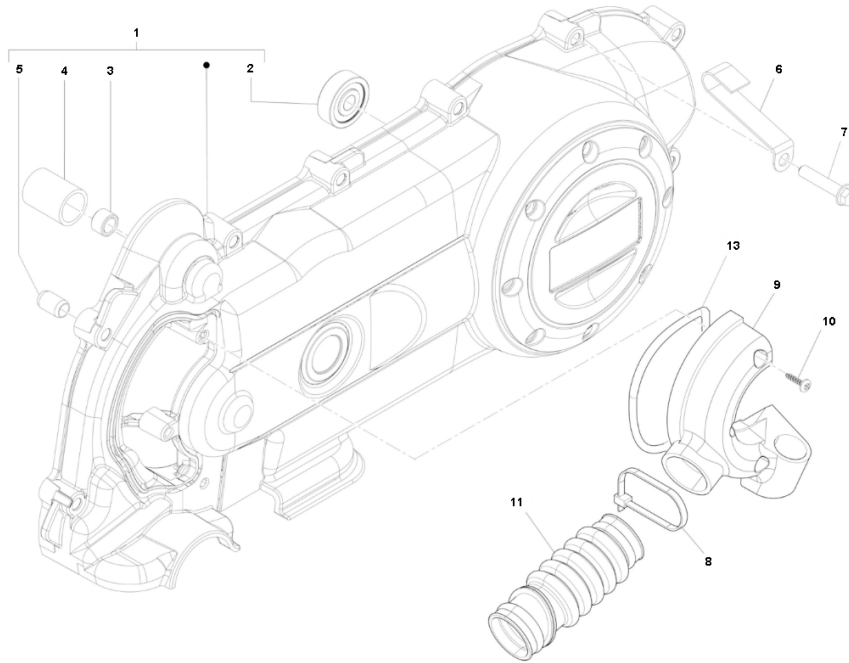

Marke Piaggio
 Modell PRIMA VERA
 Ausführung PRIMA VERA 4T 25KM/H
 g
 Zeichnung 12.GARTERDEKSEL (16955)

Verzeichnis	Artikelnummer	Beschreibung
01	873003	nicht im Programm
02	90440	LAGER NTN 638-2Z 9-28- 8 (1)
03	90946	BUSCHE ANLASSER FREILAUF PIAGGIO 2T/4T 12x8x8
04	90446	KICKSTARTER BUCHSE PIAGGIO 20x16x26
05	239388	MOTOR BUCHSE 9.5 x14.4 PIAGGIO ORG
06	482291	verfallen PIAGGIO KABELKLEMME
07	289731	PIAGGIO KREUZKOPFSCHRAUBE M6 x 30
08	6039	KABELBINDER/TEI-RIP 165mm SCHWARZ 100 stück
09	B018971	nicht im Programm
10	435295	PIAGGIO SCHRAUBE LUFTEINLASS C14
11	1B001009	nicht im Programm
13	89553	FLANSCH SCHRAUBEN SW10 M6x25 SILBER 10st