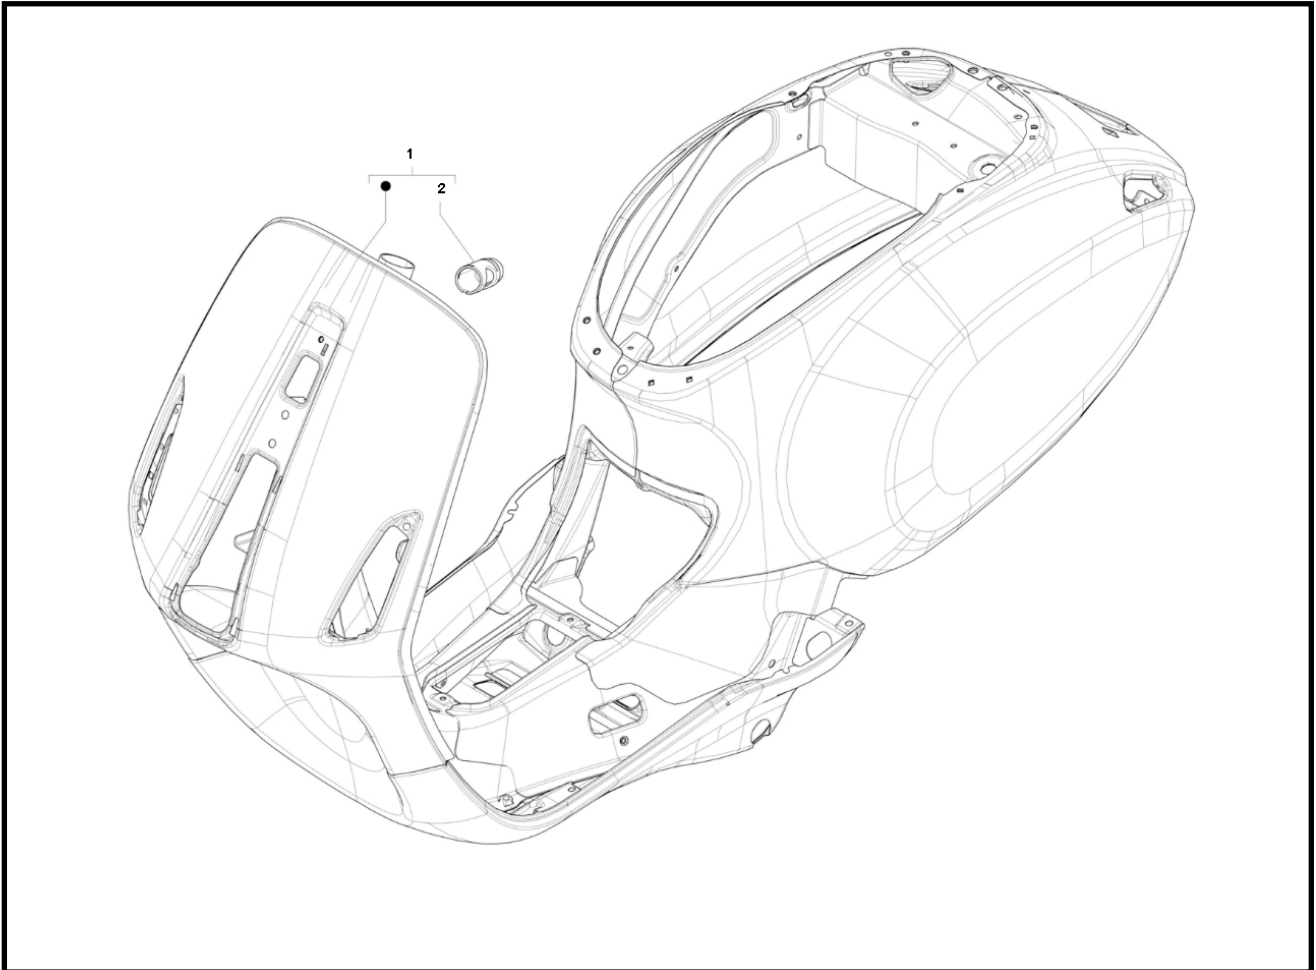

Marke Piaggio  
Modell PRIMA VERA  
Ausführung PRIMA VERA 4T 25KM/H  
g  
Zeichnung 13.FRAME (16956)

**MOKiX**

| Verzeichnis | Artikelnummer | Beschreibung                             |
|-------------|---------------|--|
| 01          | 6735805       | nicht im Programm                        |
| 02          | 298604        | ZÜNDSCHLOßGEHAUSE PIAGGIO RUNNER/ET4/ICE |