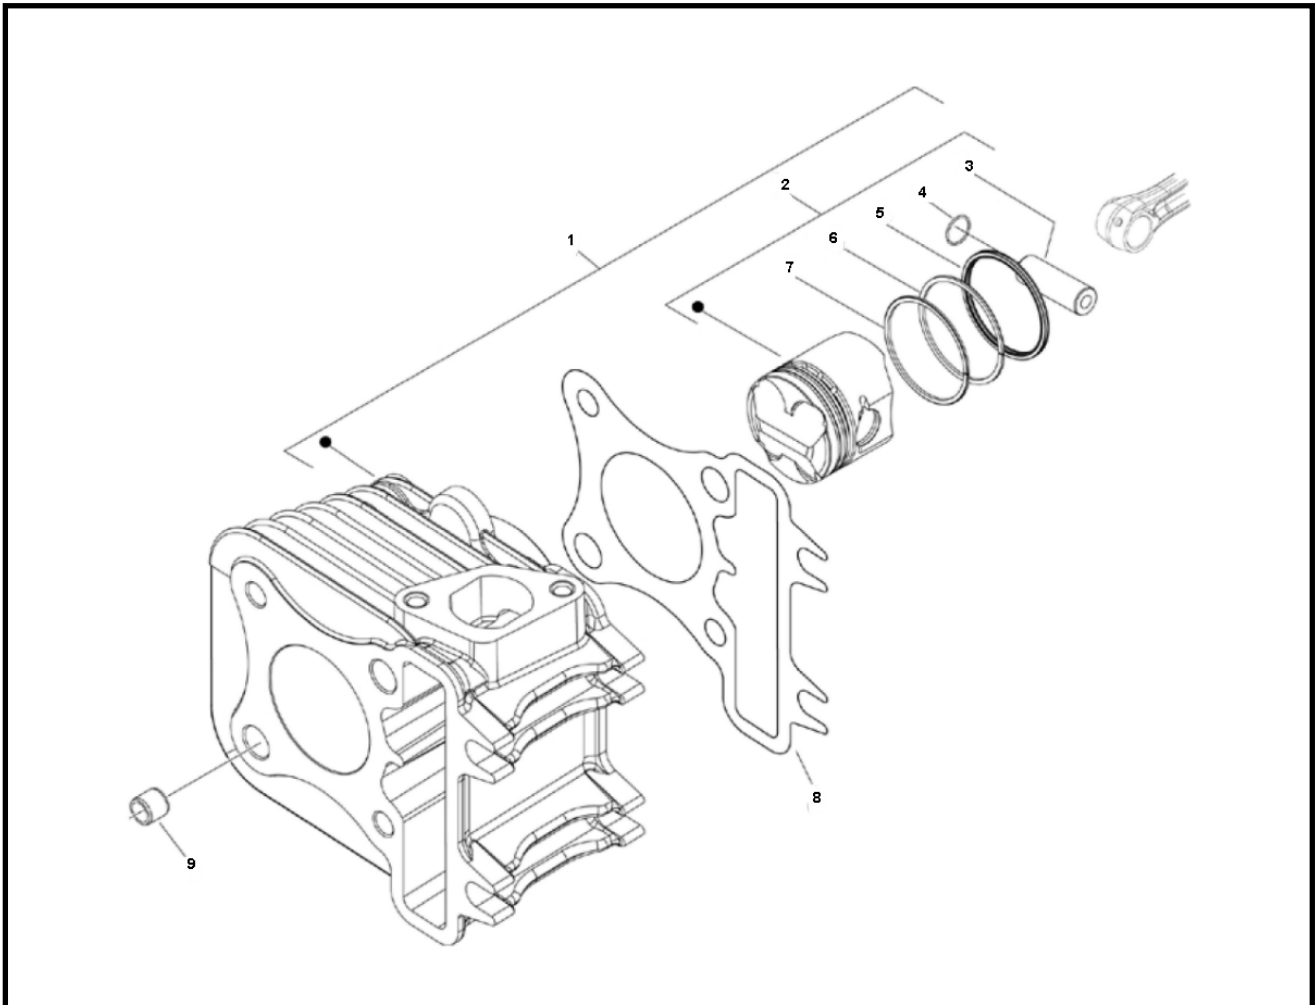

Marke Piaggio
 Modell PRIMA VERA
 Ausführung PRIMA VERA 4T 25KM/H
 g
 Zeichnung 14.GILINDER (16957)

Verzeichnis	Artikelnummer	Beschreibung
01	89117	ZYLINDER PIAGGIO/APRILIA 4T 2V 39mm SP
02	8734660003	KOLBEN PIAGGIO LX 4T 4V CAT.3 39mm C ORG
03	969214	PIAGGIO KOLBENBOLZEN C25/4T C26-C28
04	969213	PIAGGIO CIRCLIP C25/4T-C26-C28
05	91172	KOLBEN PIAGGIO LX 4T 4V CAT.1 39.00mm SP
06	969216	verfallen PIAGGIO ZUIGERVEER C25/4T-C26-C28 ST
07	969215	PIAGGIO KOLBENRING C25/4T-C26-C28
08	497555	ZYLINDERDICHTSATZ PIAGGIO 4T 4V 40mm ORG
08	969229	nicht im Programm
09	239388	MOTOR BUCHSE 9.5 x14.4 PIAGGIO ORG