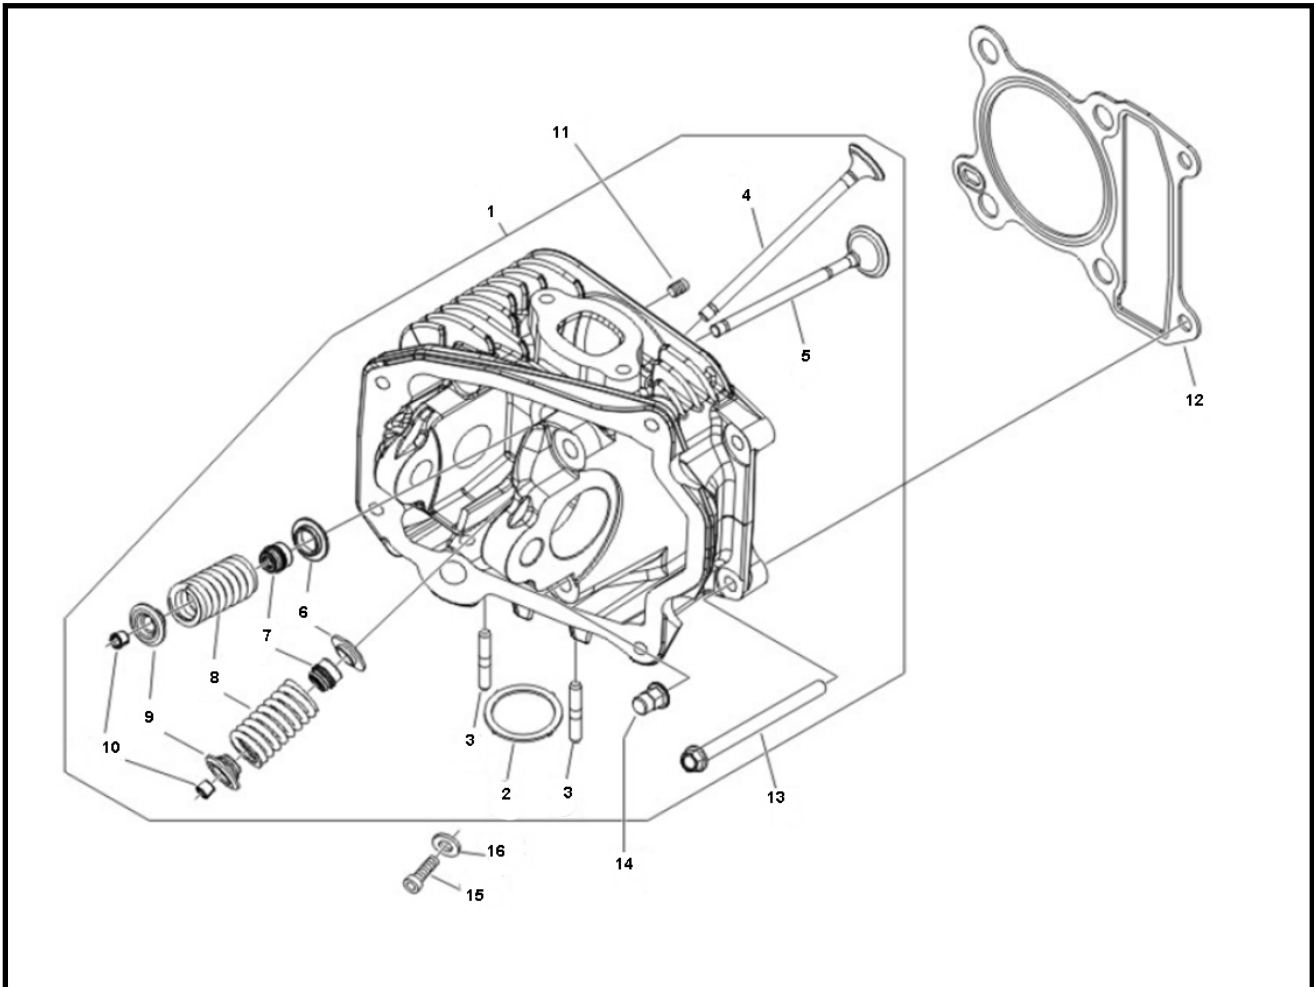

Marke Piaggio
 Modell PRIMA VERA
 Ausführung PRIMA VERA 4T 25KM/H
 g
 Zeichnung 15.GILINDERKOP (16958)

Verzeichnis	Artikelnummer	Beschreibung
01	8461974	PIA CILINDERKOP COMPLEET FLY 50 4T 2V
02	91717	KRÜMMER-DICHTUNG PIAGGIO 4T 2V 23.7x17.7x1.3 (1)
03	5638	KRÜMMER/BOLZEN UNI M6x35mm
04	969238	VENTIL EINLASS PIAGGIO 50 4T 2V ORG
05	969239	VENTIL AUSLASS PIAGGIO 50 4T 2V ORG
06	289420	PIAGGIO SCHEIBE
07	436438	VENTIL SEAL PIAGGIO 50cc 4T 2V ORG (1)
08	845782	PIA KLEPVEER FLY 50 4T 2V
09	969267	PIAGGIO VENTILPLATTE C25/4T-C26-C28
10	285846	PIA CONE HALF FLY 50 4T 2V
11	239388	MOTOR BUCHSE 9.5 x14.4 PIAGGIO ORG
12	969393	nicht im Programm
13	319242	PIAGGIO INBUSBOLZEN C25/4T-C26-C28
14	10191	FLANSCHMUTTER M6 10 stück
15	969972	PIAGGIO BOLZEN
16	486075	PIAGGIO KUPFER DICHRING