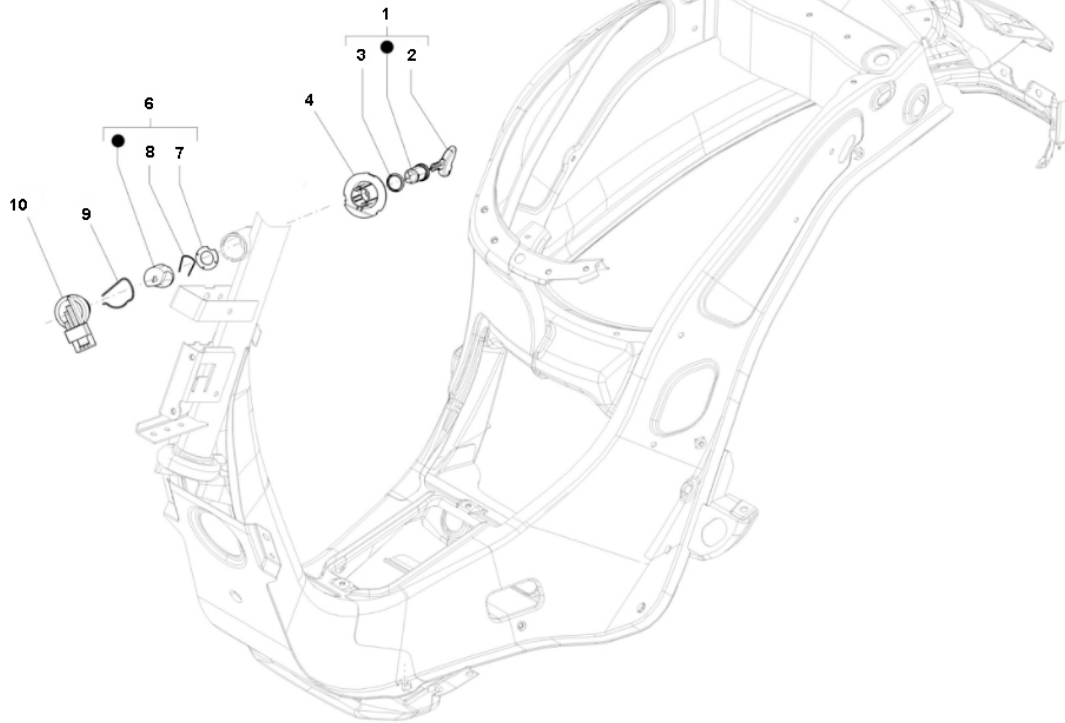

Marke Piaggio  
 Modell PRIMA VERA  
 Ausführung PRIMA VERA 4T 25KM/H  
 g  
 Zeichnung 16.CONTACTSLOT (16959)

**MOKiX**

Verzeichniss	Artikelnummer	Beschreibung
01	573430	SCHLOßSATZ PIAGGIO PRIMAVERA (chip) 2st ORG
01	92575	ZÜNDSCHLOß PIAGGIO VESPA PRIMAVERA 50/125cc KOMPL
02	1B000563	nicht im Programm
02	656873	nicht im Programm
03	298731	PIAGGIO ZYLINDERSCHLOß RING
04	781153	PIAGGIO ZÜNDSCHLOßABDECKUNG PRIMAVERA
04	92575	ZÜNDSCHLOß PIAGGIO VESPA PRIMAVERA 50/125cc KOMPL
06	298903	ZÜNDSCHLOß NOCKEN (LENKERSCHLOß) PIAGGIO SCOOTERS
07	298594	ZÜNDSCHLOßSCHEIBE INNEN PIAGGIO NM ORG
08	298838	PIAGGIO LENKERSCHLOß CLIP
09	253937	PIAGGIO ZÜNDSCHLOß FEDER ORG
09	92575	ZÜNDSCHLOß PIAGGIO VESPA PRIMAVERA 50/125cc KOMPL
10	V9143	ZÜNDSCHLOß PIAGGIO ZIP 50/125cc SATZ
10	92575	ZÜNDSCHLOß PIAGGIO VESPA PRIMAVERA 50/125cc KOMPL