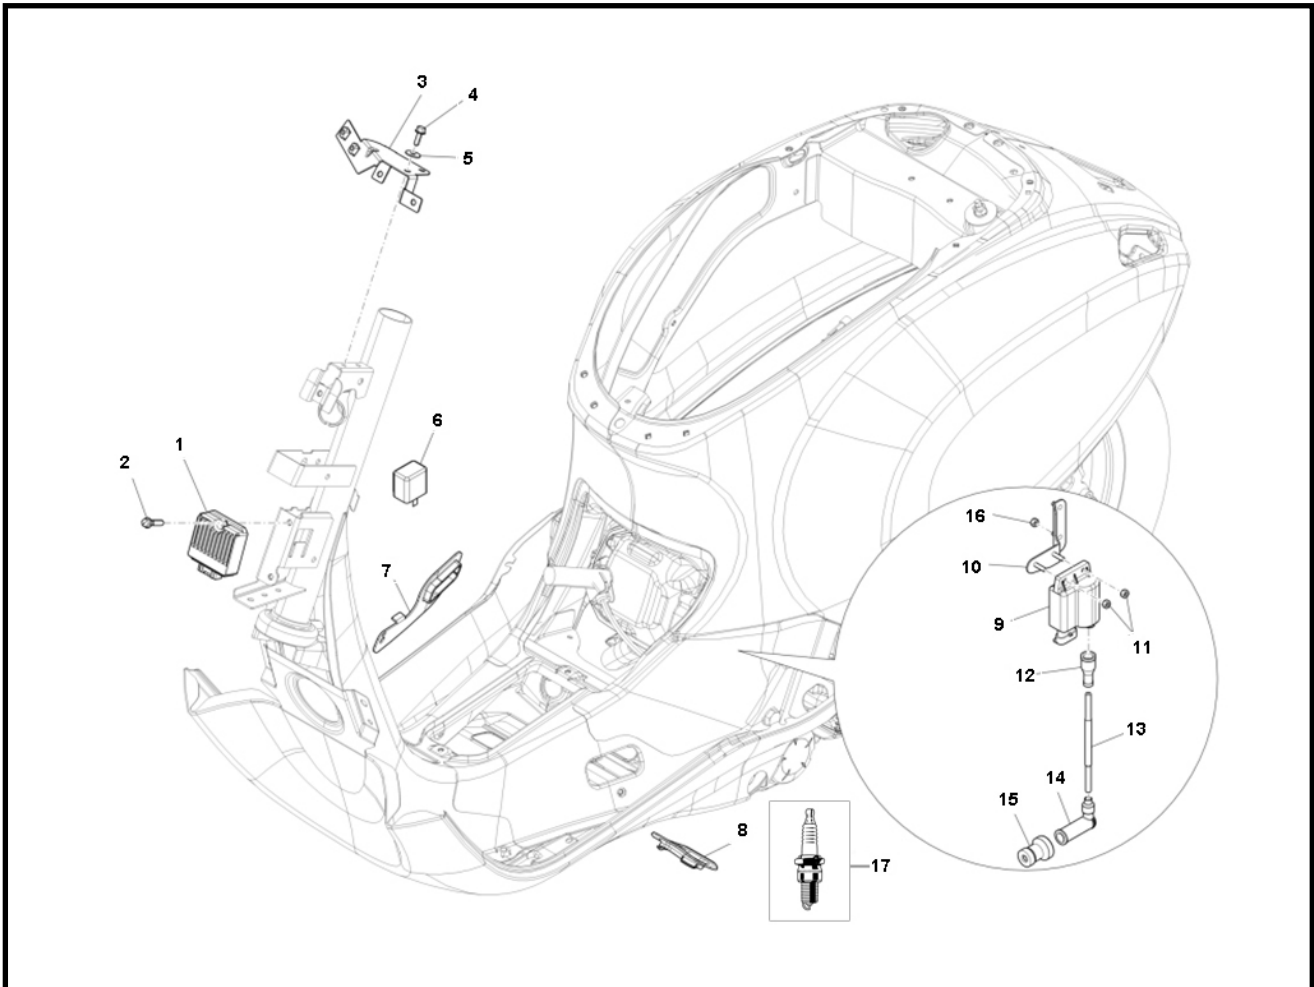

Marke Piaggio
 Modell PRIMA VERA
 Ausführung PRIMA VERA 4T 25KM/H
 g
 Zeichnung 17.ELECTRO (16960)

MOKiX

Verzeichnis	Artikelnummer	Beschreibung
01	91163	SPANNUNGSREGLER PIA 4T 2V 50cc/TYPHOON 125cc
02	89551	FLANSCH SCHRAUBEN SW10 M6x15 SILBER 10st
03	V680069	nicht im Programm
04	214516	INBUS-SCHRAUBE M5x16 ZINK 25st
05	016603	nicht im Programm
06	680228	nicht im Programm
07	680140	nicht im Programm
08	680147	nicht im Programm
09	1D000295	nicht im Programm
10	1D000470	nicht im Programm
11	241937	PIAGGIO FLANSCHMUTTER M 5
12	231571	PIAGGIO C01<->C36 ZÜNDKERZEN GUMMI
13	7398	ZÜNDKERZENKABEL 7mm SCHWARZ pro METER
14	89794	KERZENSTECKER NGK 90grad LANG 4T L05EA
15	828339	nicht im Programm
16	10191	FLANSCHMUTTER M6 10 stück
17	86801	ZÜNDKERZE NGK CR 8EB (1)