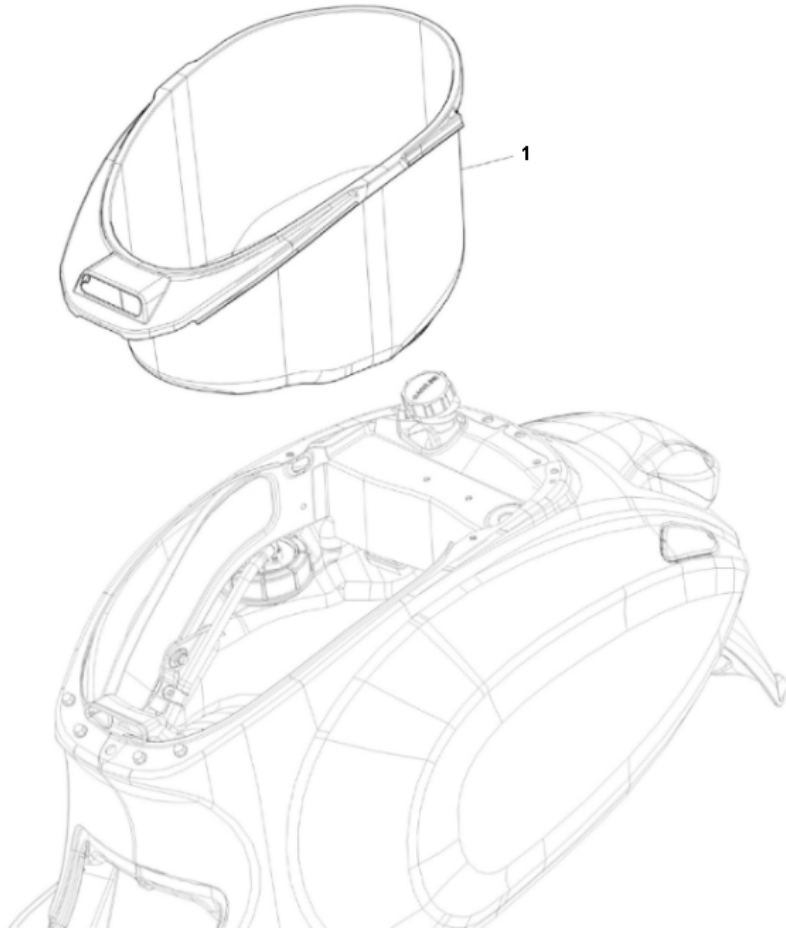

Marke Piaggio  
Modell PRIMA VERA  
Ausführung PRIMA VERA 4T 25KM/H  
g  
Zeichnung 18.HELMBAK (16961)

Verzeichnis	Artikelnummer	Beschreibung
01	673615	HELMFACH PIAGGIO PRIMAVERA/SPRINT ORG