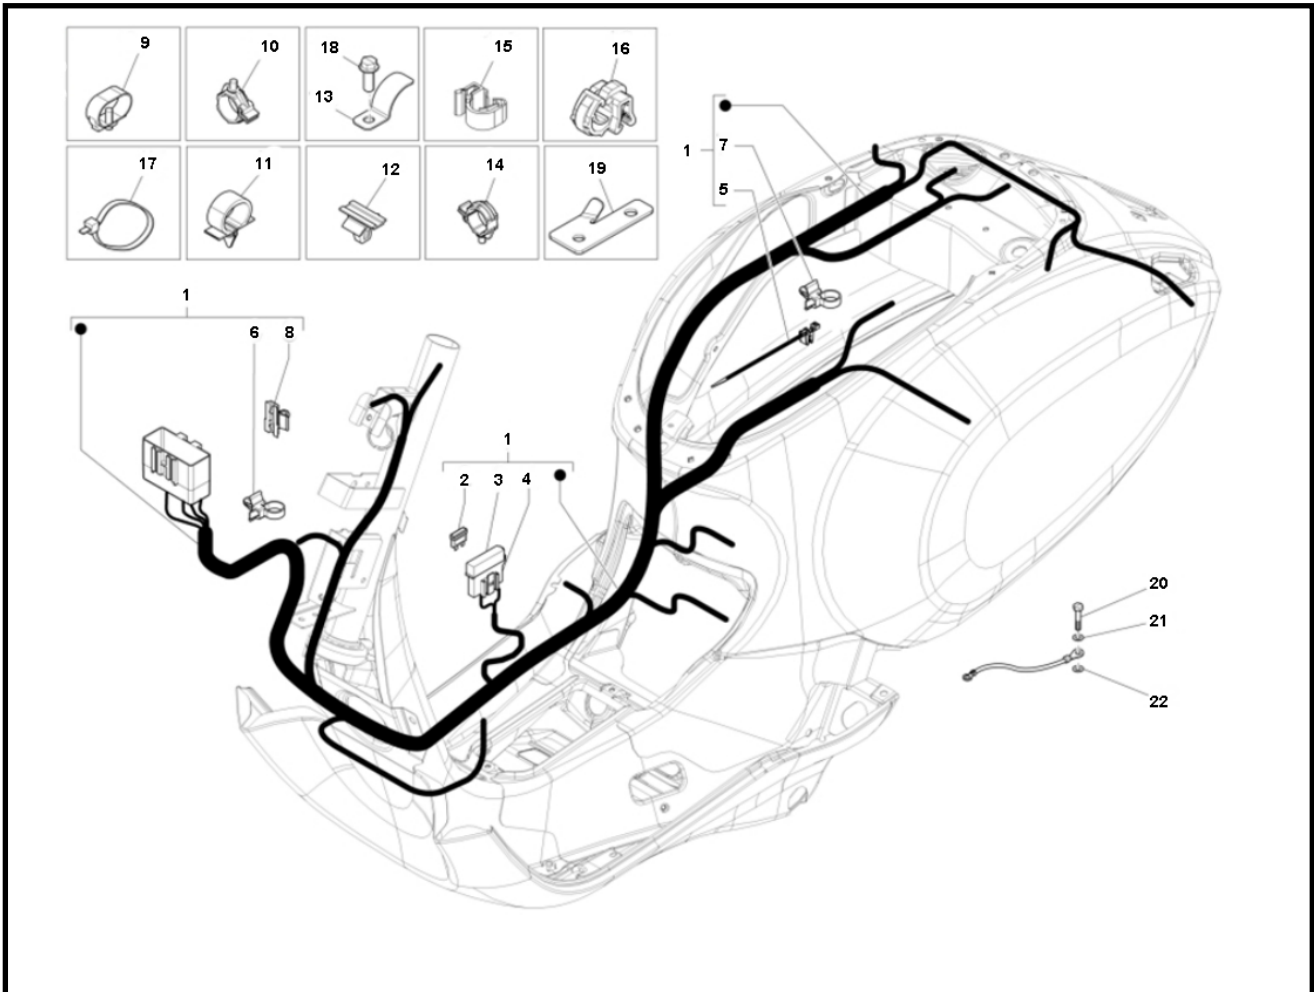

Marke Piaggio
 Modell PRIMA VERA
 Ausführung PRIMA VERA 4T 25KM/H
 g
 Zeichnung 18.KABELBOOM (16962)

MOKiX

Verzeichnis	Artikelnummer	Beschreibung
01	1D000150	nicht im Programm
02	7561	STECKSICHERUNG 10 AMPERE
03	88371	SICHERUNGSHALTER UNI STECK MODEL
04	580653	nicht im Programm
05	657229	nicht im Programm
06	640879	nicht im Programm
07	641764	nicht im Programm
08	584002	nicht im Programm
09	CM006908	nicht im Programm
10	CM006911	nicht im Programm
11	231590	PIAGGIO NSP-C06-C07-C25 KABELKLEMME
12	639560	nicht im Programm
12	584520	nicht im Programm
13	1D000071	nicht im Programm
14	CM006903	PIAGGIO LX ZUG SCHELLE
15	CM013201	nicht im Programm
16	CM013203	PIAGGIO LX ZUG SCHELLE
17	6042	KABELBINDER/TEI-RIP 300mm 4.8mm SCHWARZ 100 stück
18	89554	FLANSCH MOTOR SCHRAUBEN SW 8 M6x15 SCHWARZ 10st
19	1D000228	nicht im Programm
20	641204	nicht im Programm
21	10311	ZAHNSCHEIBE M6 ZINK 100st
22	10314	UNTERLEGSCHLEIBE M 6 ZINK 100st