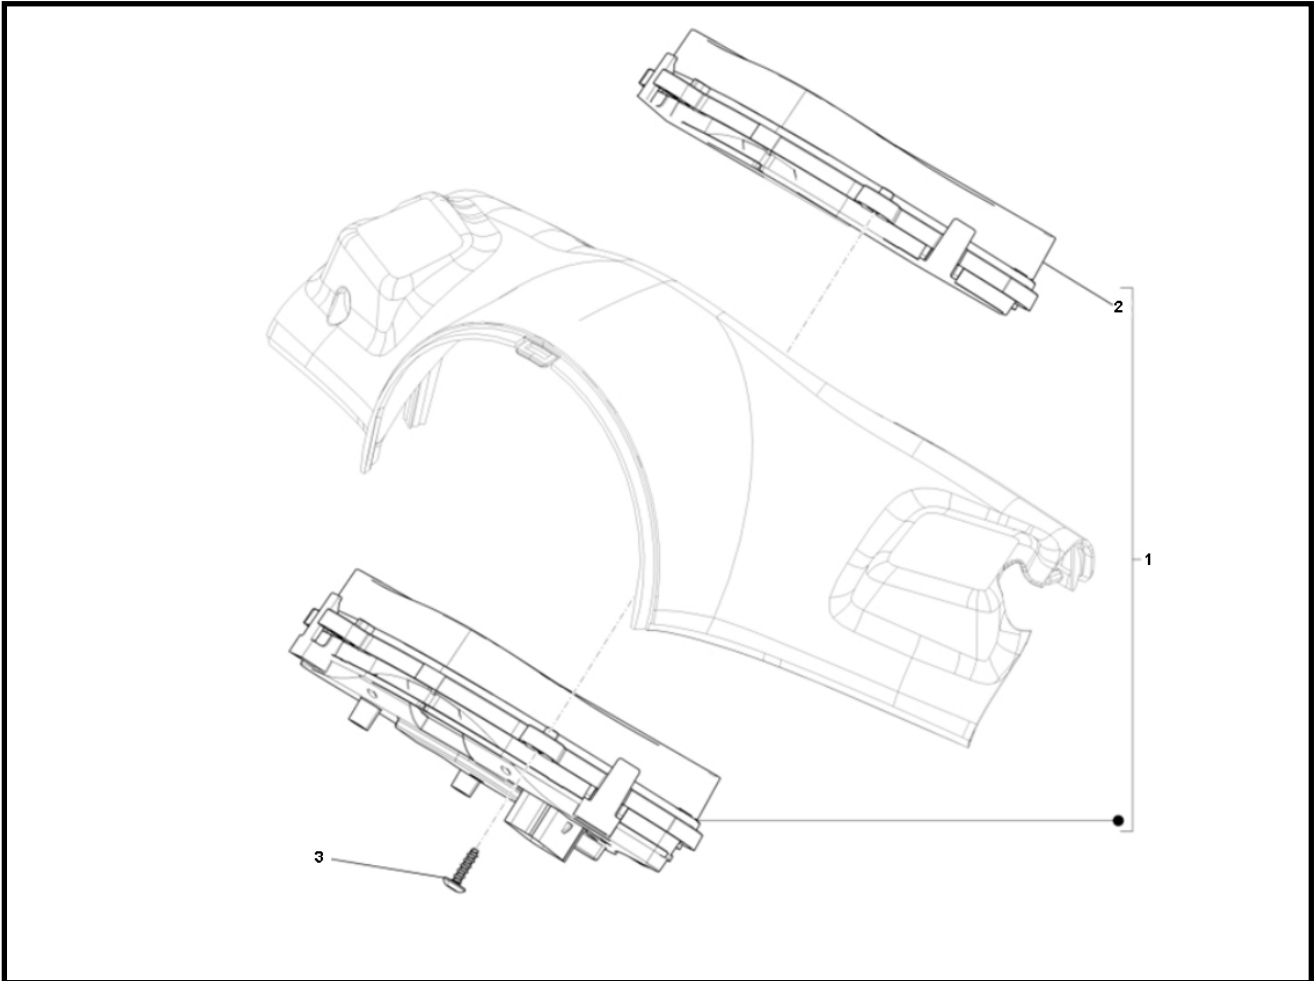

Marke Piaggio  
Modell PRIMA VERA  
Ausführung PRIMA VERA 4T 25KM/H  
g  
Zeichnung 21.COCKPIT (16964)

Verzeichnis	Artikelnummer	Beschreibung
01	680134	nicht im Programm
02	1D000573	nicht im Programm
03	10387	BLECHSCHRAUBEN SATZ 4.2x16mm SCHWARZ 10st