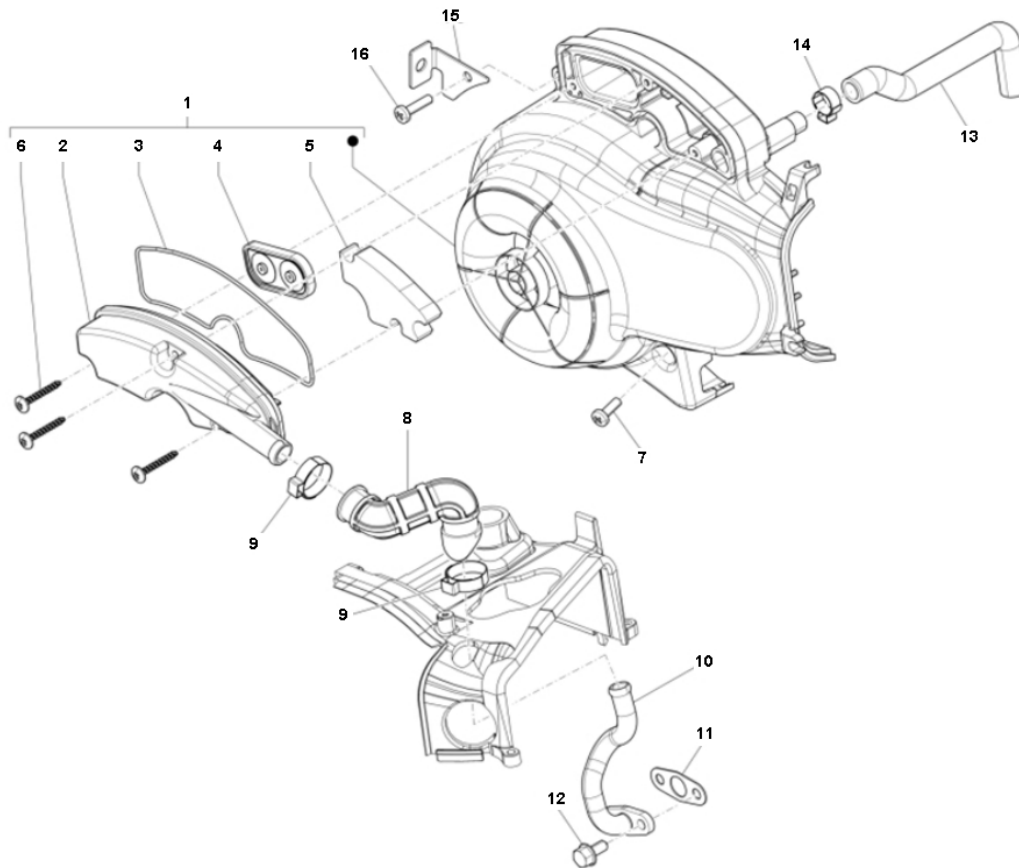

Marke Piaggio
 Modell PRIMA VERA
 Ausführung PRIMA VERA 4T 25KM/H
 g
 Zeichnung 22.KOELKAP (16965)

MOKiX

Verzeichnis	Artikelnummer	Beschreibung
01	843567	LÜFTERABDECKUNG PIAGGIO 4T 2V LX/ZIP/ET4/LIBERRY
02	832971	LUFTFILTERDECKEL PIAGGIO LX SLS ORG
03	832973	nicht im Programm
04	82758R	PIAGGIO MEMBRAN LUFTFILTER
05	100601180	SLS FILTER FOAM PIAGGIO SCOOTERS 50cc 4T RMS
06	259349	zie 89882
07	015856	PIAGGIO KREUZKOPFSCHRAUBE FUR ÖL
08	833472	LUFTFILTERSCHLAUCH SLS PIAGGIO 4T 2V/4V ORG
09	88368	SCHLAUCHSCHELLE-9 INOX 20x32 pro stuck
10	833473	nicht im Programm
11	832059	PIAGGIO SLS DICHTUNG 50cc 4T 4V (1)
11	92418	DICHTUNG SLS PIAGGIO SCOOTER 50cc 4T 4V ARTEIN (1)
12	B016426	PIA FLANGED HEXAGONAL SCREW M6x14 FLY 50 4T 2V
13	843525	PIAGGIO WASSERSCHLAUCH
14	88223	SCHLAUCHSCHELLE-9 INOX 10x24 pro stuck
15	1D000126	nicht im Programm
16	015856	PIAGGIO KREUZKOPFSCHRAUBE FUR ÖL