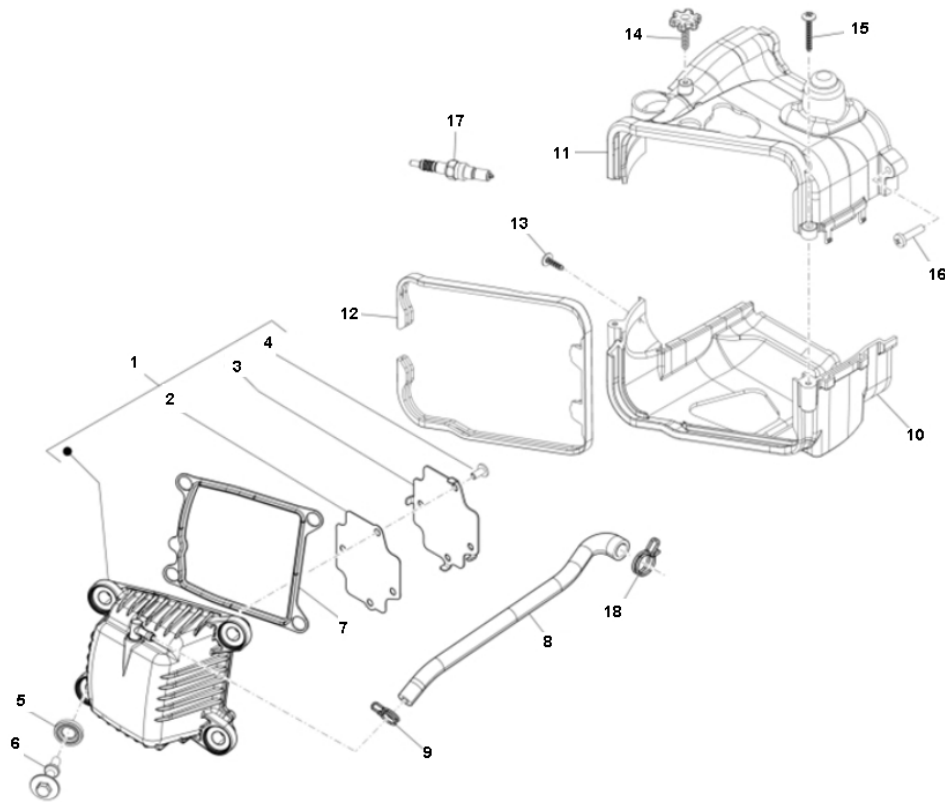

Marke Piaggio
 Modell PRIMA VERA
 Ausführung PRIMA VERA 4T 25KM/H
 g
 Zeichnung 23.KOPDEKSEL (16966)

MOKiX

Verzeichnis	Artikelnummer	Beschreibung
01	832964	PIAGGIO 4T 2V VENTIELDECKEL
02	969894	PIAGGIO ABDECKUNG C25/4T
03	969286	PIAGGIO MONTAGE PLATTE
04	10196	BLECHSCHRAUBE M5x16 KREUZ SCHWARZ 10st
05	830249	PIAGGIO GUMMI
06	872635	PIAGGIO BOLZEN
07	832153	VENTIELDECKELDICHUNG PIA 4T 2V >"06 GUMMI ORG
08	969415	nicht im Programm
09	CM001904	PIAGGIO SCHLAUCHSCHELLE
10	969918	PIAGGIO KÜHLKAPPE C25/4T-C26 UNTEN
11	833471	nicht im Programm
12	91329	KÜHLKAPPE GUMMI PIAGGIO 4T 2V 50cc ZIP/FLY/LIBERTY
13	828662	PIAGGIO BOLZEN M 5 x 22
14	969339	PIAGGIO SCHRAUBE C25/4T-C26-C28
15	259577	PIAGGIO KREUZKOPFSCHRAUBE 3.9x30
16	270793	PIAGGIO KREUZKOPFSCHRAUBE D3x16
17	86801	ZÜNDKERZE NGK CR 8EB (1)
18	CM002917	nicht im Programm