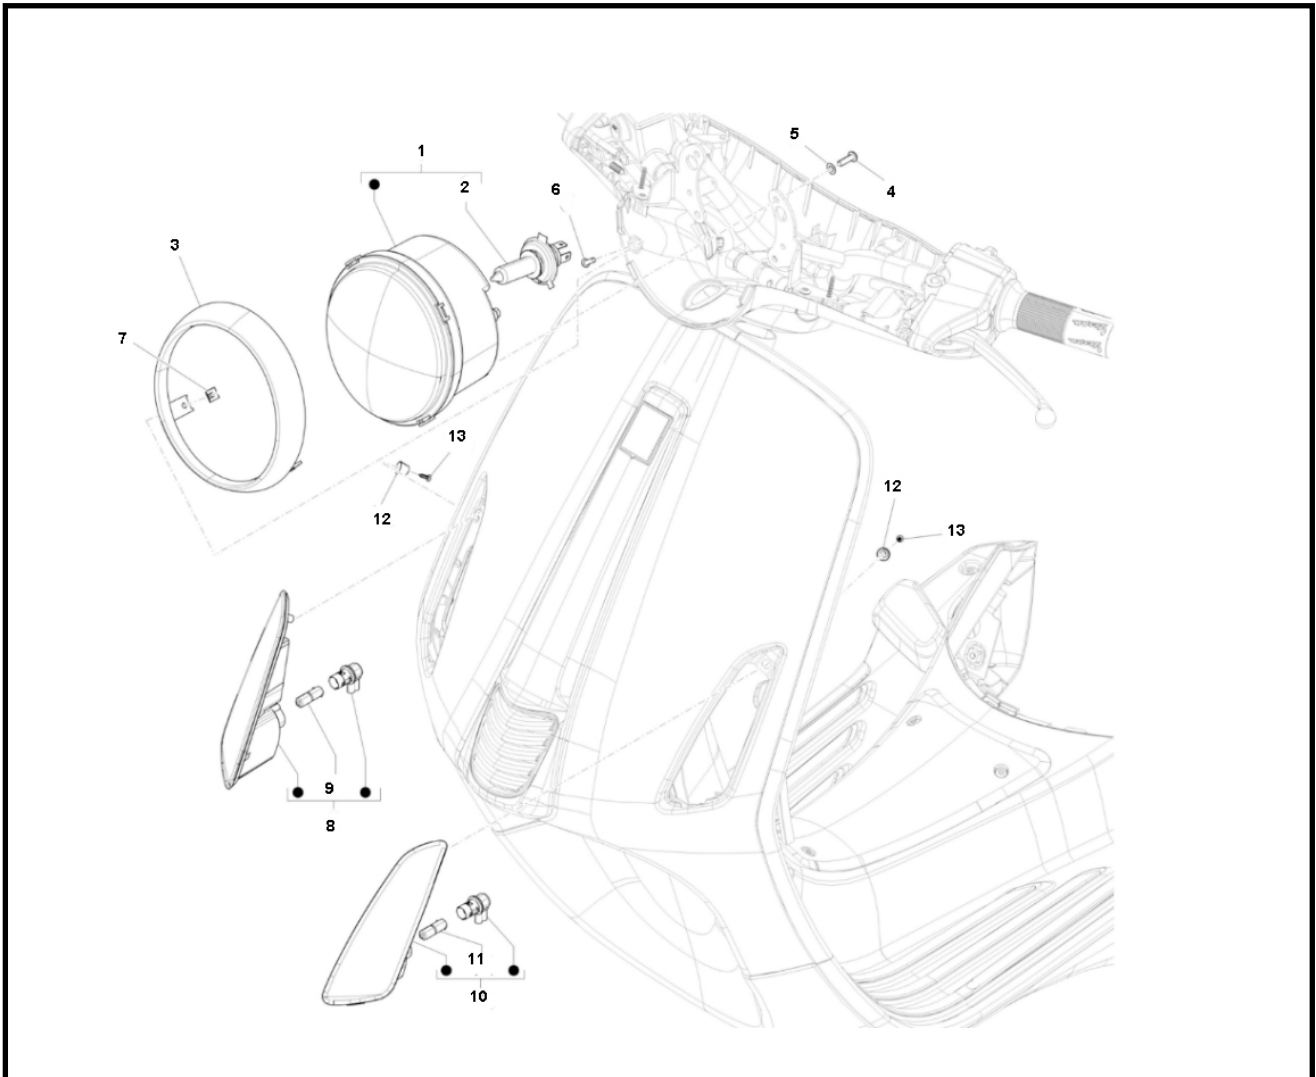

Marke Piaggio
 Modell PRIMA VERA
 Ausführung PRIMA VERA 4T 25KM/H
 g
 Zeichnung 24.KOPLAMP (16967)

MOKiX

Verzeichnis	Artikelnummer	Beschreibung
01	680055	PIAGGIO PRIMAVERA SCHEINWERFER KOMPLETT
02	86636	LAMPE PX43T 12V 35/35W (1)
03	642662	PIAGGIO PRIMAVERA/LX 2T 4T SCHEINWERFER RAND
04	B016796	nicht im Programm
05	006965	PIAGGIO UNTERLEGSCHIEBE M10 x 5 x 0.5
06	CM017418	nicht im Programm
07	680085	PIAGGIO PRIMAVERA BLINKER R.V.
08	680085	PIAGGIO PRIMAVERA BLINKER R.V.
09	91758	LAMPE BAX9S H6W 12V 6W HALOGEN ORANGE (1)
10	680084	PIAGGIO PRIMAVERA BLINKER L.V.
11	91758	LAMPE BAX9S H6W 12V 6W HALOGEN ORANGE (1)
12	192598	PIAGGIO REDUSIER HULLE SPRITSLAPPEN PK50/125
13	015727	PIAGGIO KREUZKOPFSCHRAUBE 2.9x10