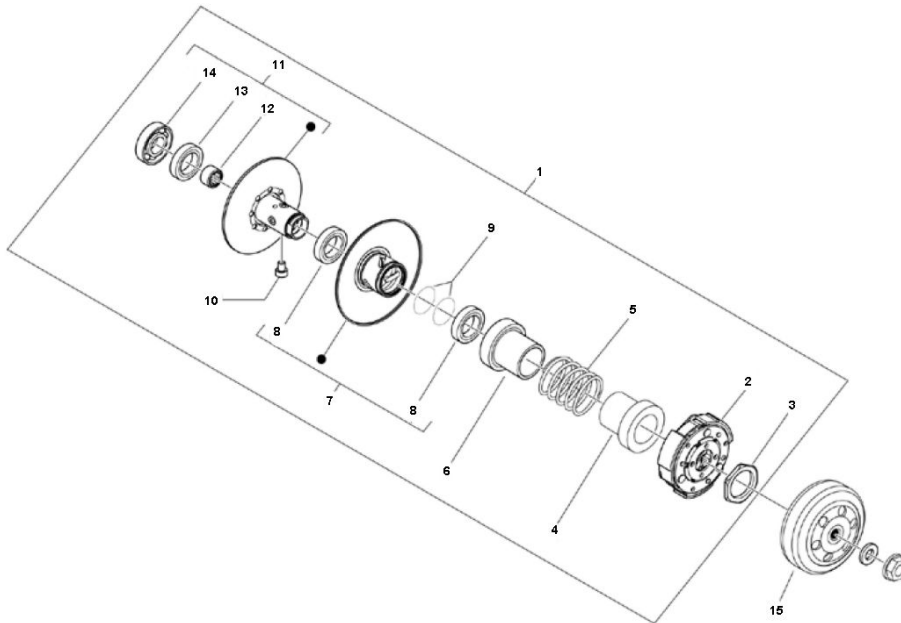

Marke Piaggio
 Modell PRIMA VERA
 Ausführung PRIMA VERA 4T 25KM/H
 g
 Zeichnung 25.KOPPELING (16968)

Verzeichnis	Artikelnummer	Beschreibung
01	CM100107	KUPPLUNG PIAGGIO 4T LX 50/FLY C26-C30-C28 ORG
02	25930	KUPPLUNGSBELÄGE MINARELLI/PIAGGIO 107mm STD
03	107013	MUTTER FUR KUPPLUNG MINARELLI/PEUGEOT/PIAGGIO 28x1
04	487935	PIAGGIO ABDECKUNG KUPPLUNG
05	478028	PIAGGIO C19-C25 KUPPLUNGSDRUCKFEDER
06	483443	PIAGGIO BUCHSE Q=60/43-32 C02
07	89073	WANDLER AUSSEN SCHEIBE PIAGGIO SCOOTER OT
08	10131	WELLENDICHTRING 34 x 39 x 3 DG ARUSO
09	289840	PIAGGIO O-RING KUPPLUNG 40x2 AR C02
10	482766	PIAGGIO GLEITSTIFT KUPPLUNG AR C13
11	4795526	PIAGGIO RIEMENSCHLEIBE AUSSEN
12	289952	PIAGGIO KUPPLUNG NADELLAGER 310-8079
13	006624	PIAGGIO CIRCLIP 24mm
14	82655R	PIAGGIO LAGER
15	289933	PIAGGIO NSP-C02-C15 KUPPLUNGSGLOCKE