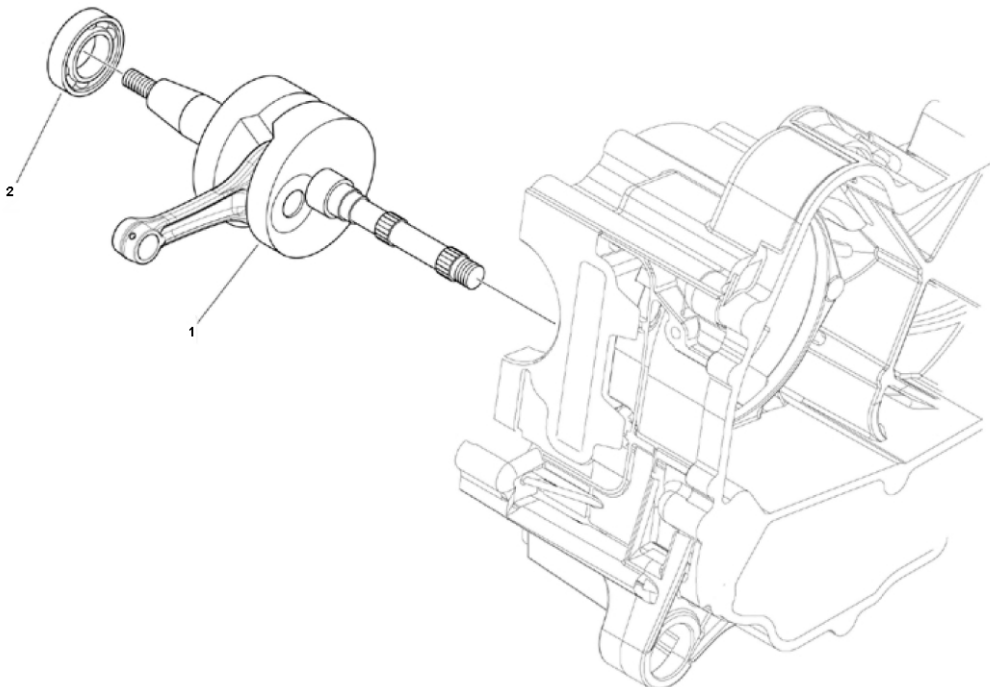

Marke Piaggio
Modell PRIMA VERA
Ausführung PRIMA VERA 4T 25KM/H
g
Zeichnung 26.KRUKAS (16969)

MOKiX

Verzeichnis	Artikelnummer	Beschreibung
01	89095	KURBELWELLE PIAGGIO 4T 50cc 20mm RMS
02	87673	LAGER NTN KRUKAS PIA 4T 17-42-13 (1)