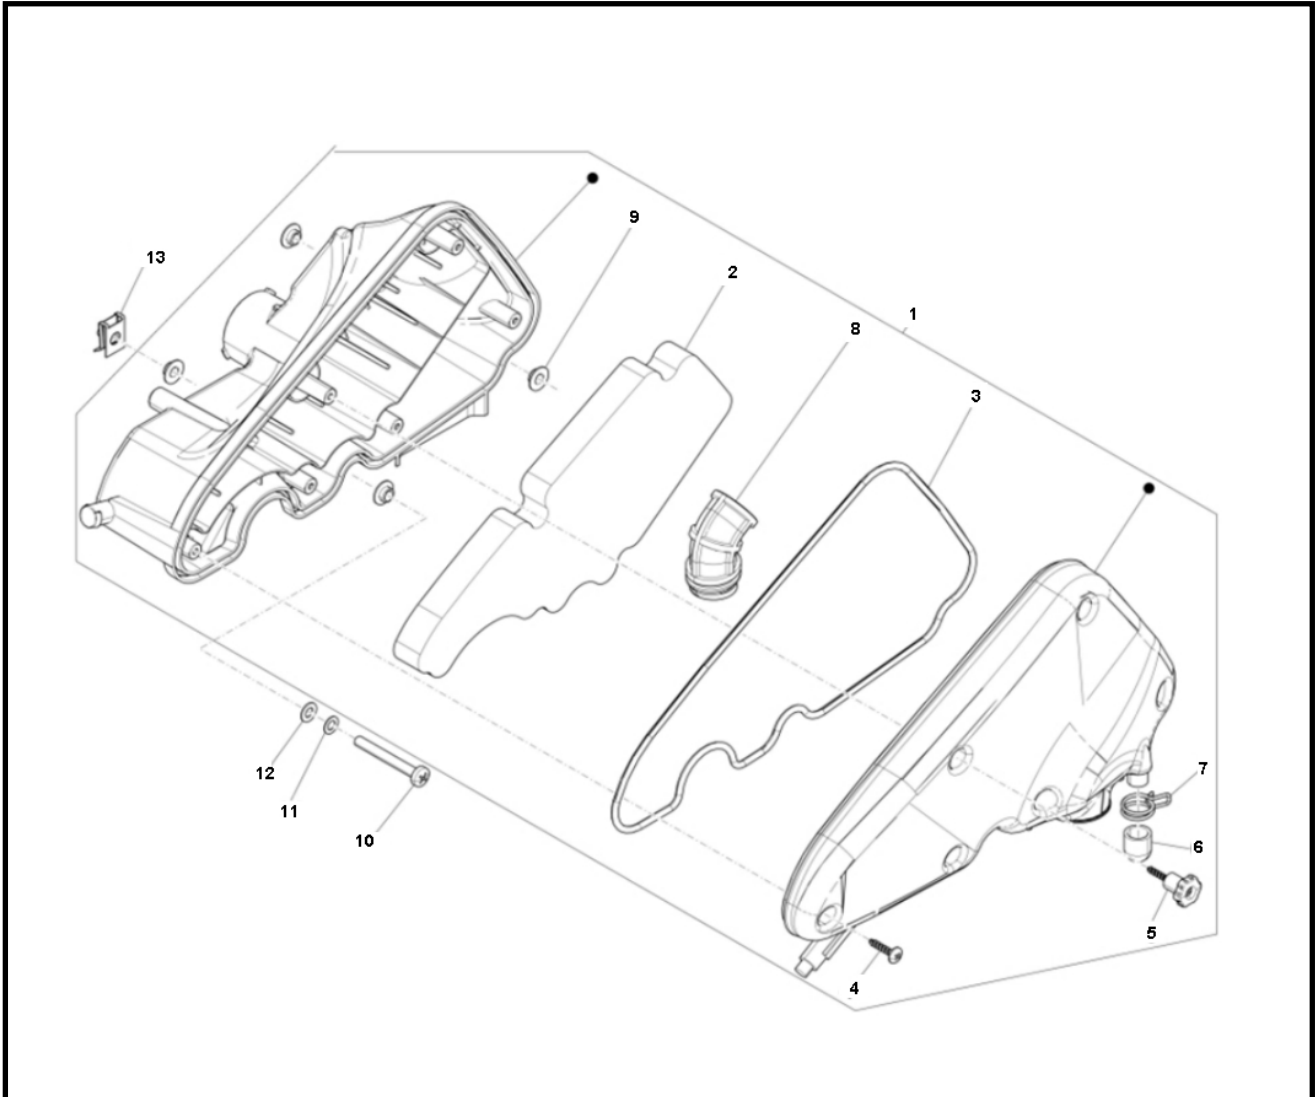

Marke Piaggio
 Modell PRIMA VERA
 Ausführung PRIMA VERA 4T 25KM/H
 g
 Zeichnung 27.LUCHTFILTER (16970)

MOKiX

Verzeichnis	Artikelnummer	Beschreibung
01	B013357	nicht im Programm
02	88238	LUFTFILTER PIAGGIO LX/FLY 4T ELEMENT
03	843195	nicht im Programm
04	258146	PIAGGIO SCHRAUBE D3 x 30
05	479132	nicht im Programm
06	827831	ÖL KONTROLLE GLAS LUFTFILTER PIAGGIO LX/PIRMAVERA
07	CM002910	nicht im Programm
08	849684	nicht im Programm
09	830056	PIAGGIO BUCHSE
10	89566	FLANSCH MOTOR SCHRAUBEN SW 8 M6x50 SCHWARZ 10st
11	10311	ZAHNSCHEIBE M6 ZINK 100st
12	10314	UNTERLEGSCHIEBE M 6 ZINK 100st
13	89888	BLECHMUTTER SATZ M6 METRISCH 10 stück