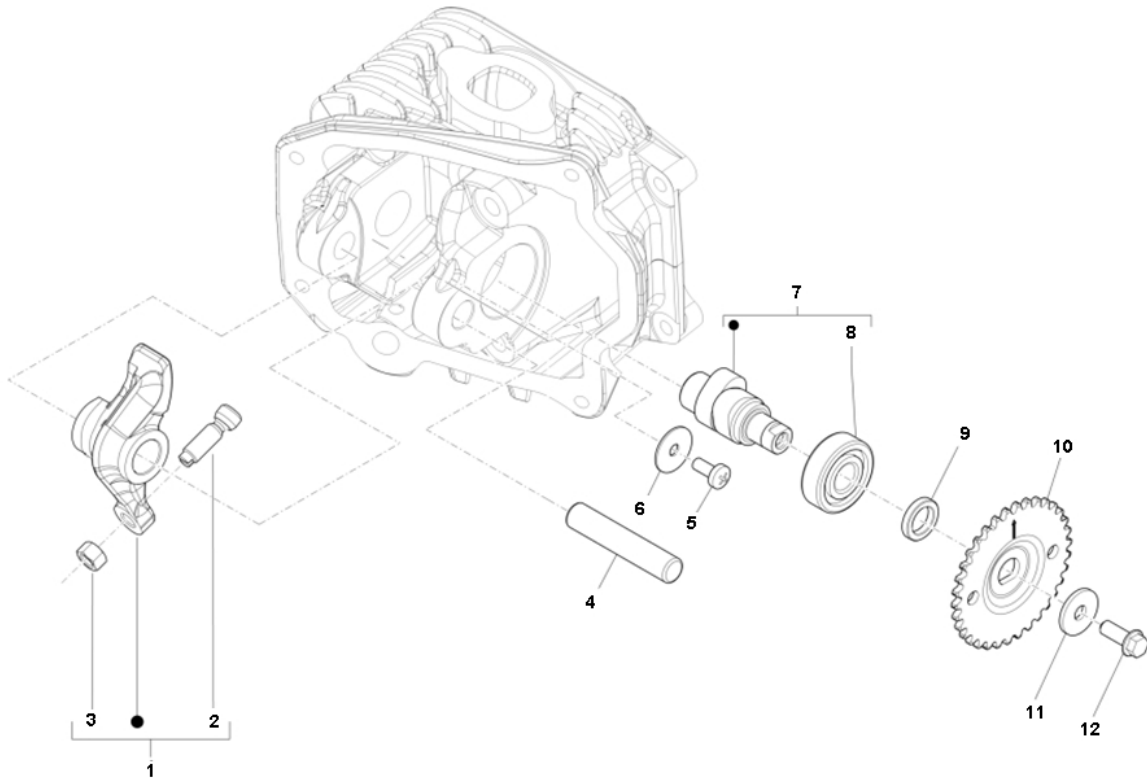

Marke Piaggio  
 Modell PRIMA VERA  
 Ausführung PRIMA VERA 4T 25KM/H  
 g  
 Zeichnung 30.NOKKENAS (16973)

**MOKiX**

Verzeichnis	Artikelnummer	Beschreibung
01	9692695	PIAGGIO C26-C25/4T-C28 KIPPHEBEL
02	82817R	PIAGGIO EINSTELL BOLZEN
03	484819	PIAGGIO M19-C25/4T-C28 VENTIELMUTTER
04	969268	PIAGGIO C25/4T-C26-C28 KIPPHEBEL ACHSE
05	484123	PIAGGIO BOLZEN M5 x 12
06	969315	PIAGGIO C25/4T-C26-C28 UNTERLEGSCHIEBE
07	9692476	PIA NOKKENAS FLY 50 4T 2V
08	96926R	PIAGGIO C26-C25/4T-C28 NOCKENWELLENLAGER
09	969265	PIAGGIO BUSCHE C25/4T-C26-C28
10	434943	PIAGGIO NOCKENWELLE ZAHNRAD M01-M04-M11
11	436695	PIAGGIO NOKKENWELLE DISTANZRING M01-C25
12	B016426	PIA FLANGED HEXAGONAL SCREW M6x14 FLY 50 4T 2V